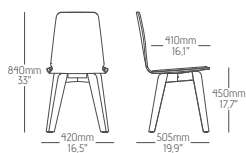

SPOTLIGHT COLLECTION

Lounge Chair SL001

Footrest SL002

Turning Mechanism | Mecanismo de Retrocesso | Mécanisme de Retour
Mecanismo de Retorno | Ruckholmechanismus

SUKI COLLECTION

WOOD SERIES

SK001

SK003