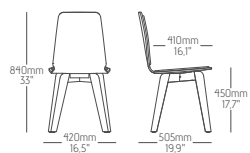

SPOTLIGHT COLLECTION

Lounge Chair SL001

Footrest SL002

Turning Mechanism | Mecanismo de Retrocesso | Mécanisme de Retour
Mecanismo de Retorno | Ruckholmechanismus

SUKI COLLECTION

WOOD SERIES

SK001

SK003