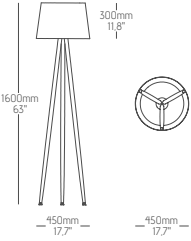

Coffee Table VN003

Side Table VN004

Side Table VN005

GLOW COLLECTION

ACCESSORIES SERIES

Floor Lamp GL012

Floor Lamp GL035

Calle Alimentació 1
Pol. Son Valentí
07011 Palma de Mallorca
attrium@attrium.es
Tel: +34.971.770.041
www.attrium.es