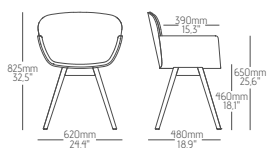

SURI II COLLECTION

SU001