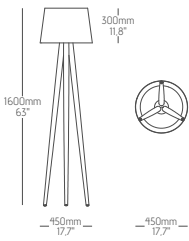

Coffee Table VN003

Side Table VN004

Side Table VN005

GLOW COLLECTION

ACCESSORIES SERIES

Floor Lamp GL012

Floor Lamp GL035

Calle Alimentació 1
Pol. Son Valentí
07011 Palma de Mallorca
attrium@attrium.es
Tel: +34.971.770.041
www.attrium.es