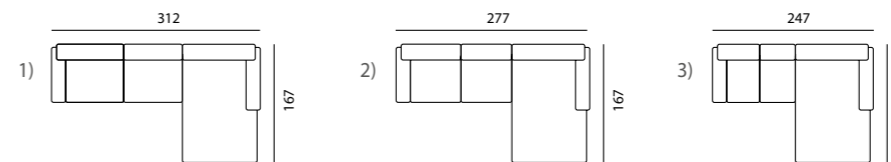

* El sofá de 4, 3 y 2 plazas irá formad por 2 piezas de 1 plaza con 1 brazo.
* The 4, 3 and 2 seats sofa will be formed by modules of seat with 1 arm.
* Le canapé de 4, 3 et 2 places sera formé par 2 pièces de 1 place avec 1 bras.