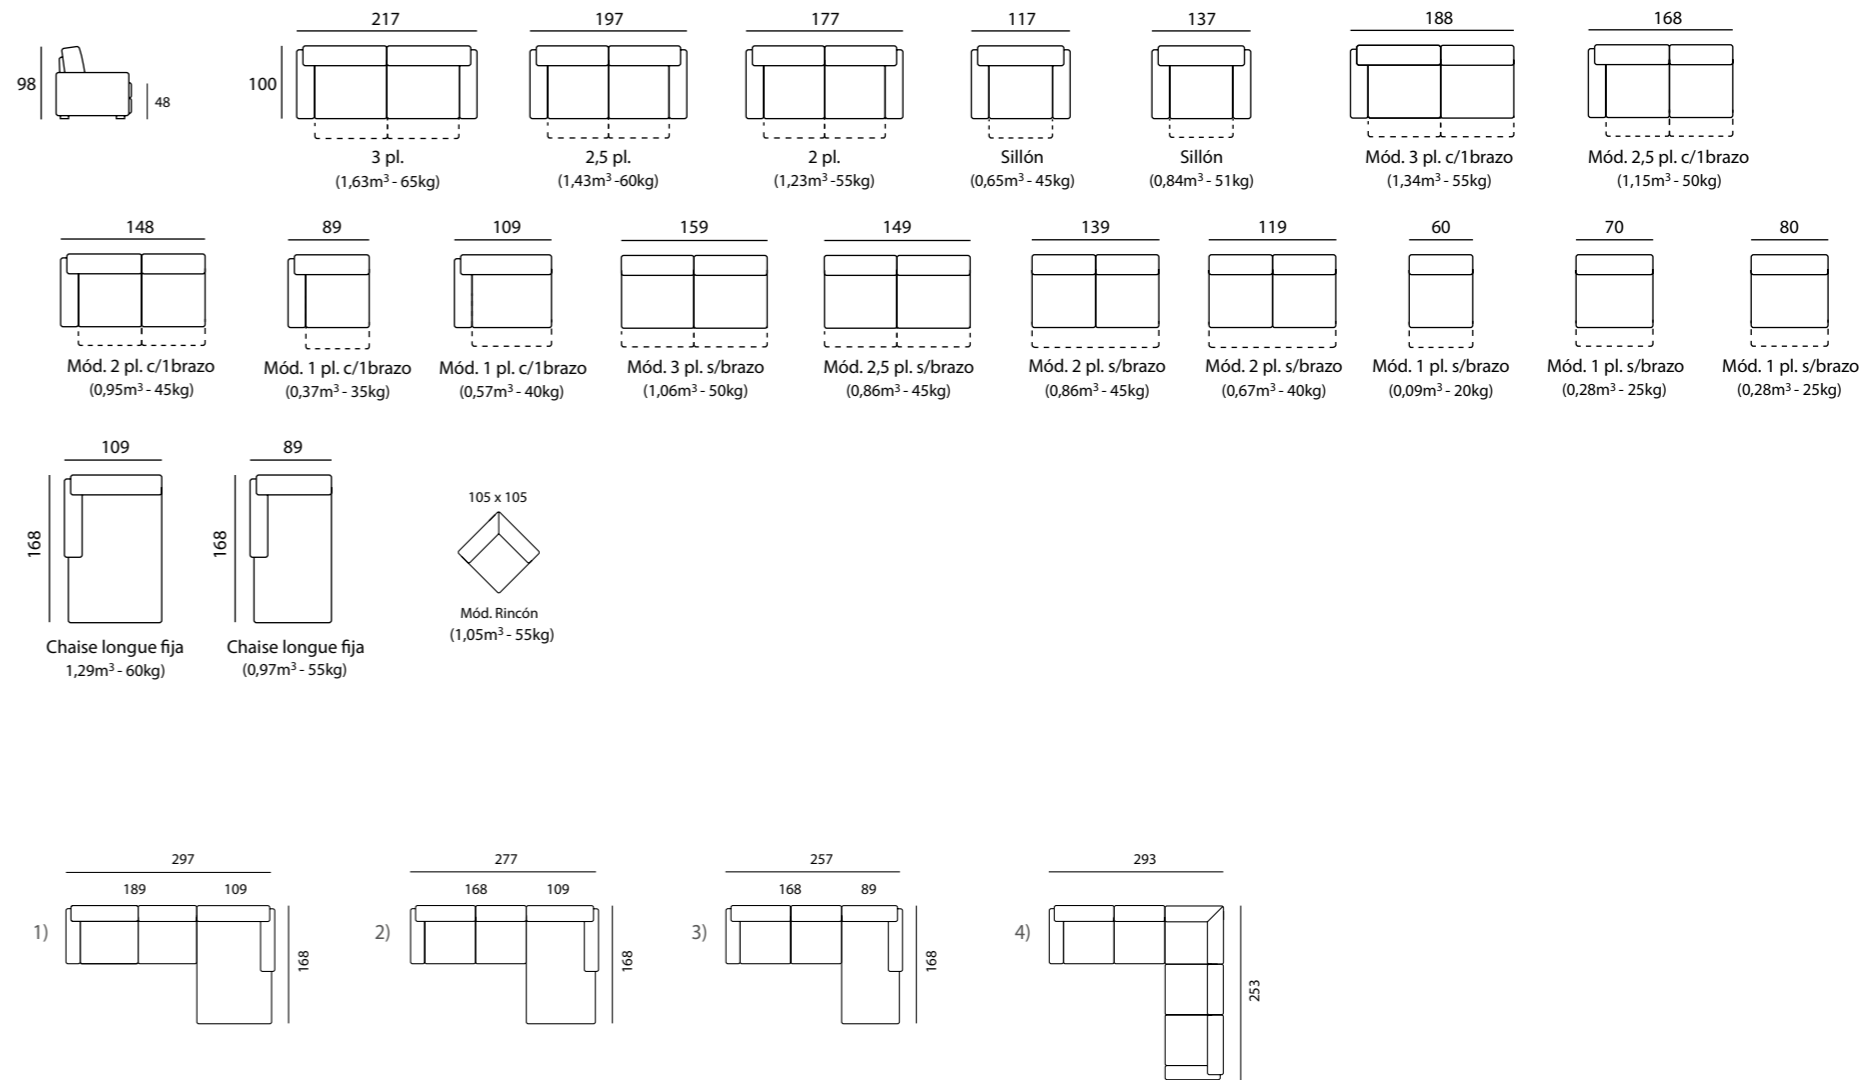

# Patricia / Bruni

moderno - modern - moderne

			SERIE 1	SERIE 2	SERIE 3	SERIE 4	SERIE 5	SERIE 6	TELA CLIENTE CUSTOMER FABRIC
Sofá 3 + 2 plazas	Sofa 3 + 2 seats	Canapé 3 + 2 places	970	1008	1053	1090	1145	1190	870
Sofá 3 plazas	Sofa 3 seats	Canapé 3 places	530	550	575	595	620	650	475
Sofá 2,5 plazas	Sofa 2,5 seats	Canapé 2,5 places	530	550	575	595	620	650	475
Sofá 2 plazas	Sofa 2 seats	Canapé 2 places	440	458	478	495	525	540	395
Sillón	Armchair	Fauteuil	337	350	365	377	392	410	295
Sillón (137 cm.)	Armchair (137 cm.)	Fauteuil (137 cm.)	390	405	420	437	455	475	340
Módulo 3 plazas 1 brazo	Module 3 seats 1 arm	Module 3 places 1 bras	471	490	512	532	555	585	404
Módulo 2,5 plazas 1 brazo	Module 2,5 seats 1 arm	Module 2,5 places 1 bras	471	490	512	532	555	585	404
Módulo 2 plazas 1 brazo	Module 2 seats 1 arm	Module 2 places 1 bras	385	400	416	432	453	486	340
Módulo 1 plaza 1 brazo (89 cm.)	Module 1 seat 1 arm (89 cm.)	Module 1 place 1 bras (89 cm.)	295	307	320	335	355	405	235
Módulo 1 plaza 1 brazo (108 cm.)	Module 1 seat 1 arm (108 cm.)	Module 1 place 1 bras (108 cm.)	335	350	365	380	400	440	280
Módulo 3 plazas sin brazos	Module 3 seats no arms	Module 3 places sans bras	430	455	470	485	500	540	355
Módulo 2,5 plazas sin brazos	Module 2,5 seats no arms	Module 2,5 places sans bras	430	455	470	485	500	540	355
Módulo 2 plazas sin brazos	Module 2 seats no arms	Module 2 places sans bras	340	352	365	380	395	420	295
Módulo 1 plaza sin brazos (60 cm.)	Module 1 seat no arms (60 cm.)	Module 1 place sans bras (60 cm.)	255	265	280	290	315	345	200
Módulo 1 plaza sin brazos (80 cm.)	Module 1 seat no arms (80 cm.)	Module 1 place sans bras (80 cm.)	295	305	320	335	355	380	235
Módulo Chaise longue (89 cm.)	Module Chaise longue (89 cm.)	Module Chaise longue (89 cm.)	365	378	394	407	420	450	315
Módulo Chaise longue (109 cm.)	Module Chaise longue (109 cm.)	Module Chaise longue (109 cm.)	375	388	404	417	434	465	325
Rincón (293x253 cm)	Corner (293x253 cm)	Angle (293x253 cm)	450	460	475	490	550	590	398
1) Ch. longue completa (297 cm.)	Complete Ch. longue (297 cm.)	Ch. longue complet (297 cm.)	846	878 *	916	949	989	1050	729
2) Ch. longue completa (277 cm.)	Complete Ch. longue (277 cm.)	Ch. longue complet (277 cm.)	846	878	916	949	989	1050	729
3) Ch. longue completa (257 cm.)	Complete Ch. longue (257 cm.)	Ch. longue complet (257 cm.)	836	868	906	939	975	1035	719
4) Comp. Rincón	Corner	Angle	1306	1350	1403	1454 *	1558	1661	1142
Chaise longue arcón	Trunk	Coffre	+65						
Asiento viscolástica	Meamory foam	Assise Viscolastique	+18 x asiento / x seat / x place						
Asiento viscolástica	Meamory foam	Assise Viscolastique	+30 x chaise longue						
Asiento 10 años garantía	10 years guarantee seat	Assise 10 ans de garantie	+8 x asiento / x seat / x place		chaise longue x 2				