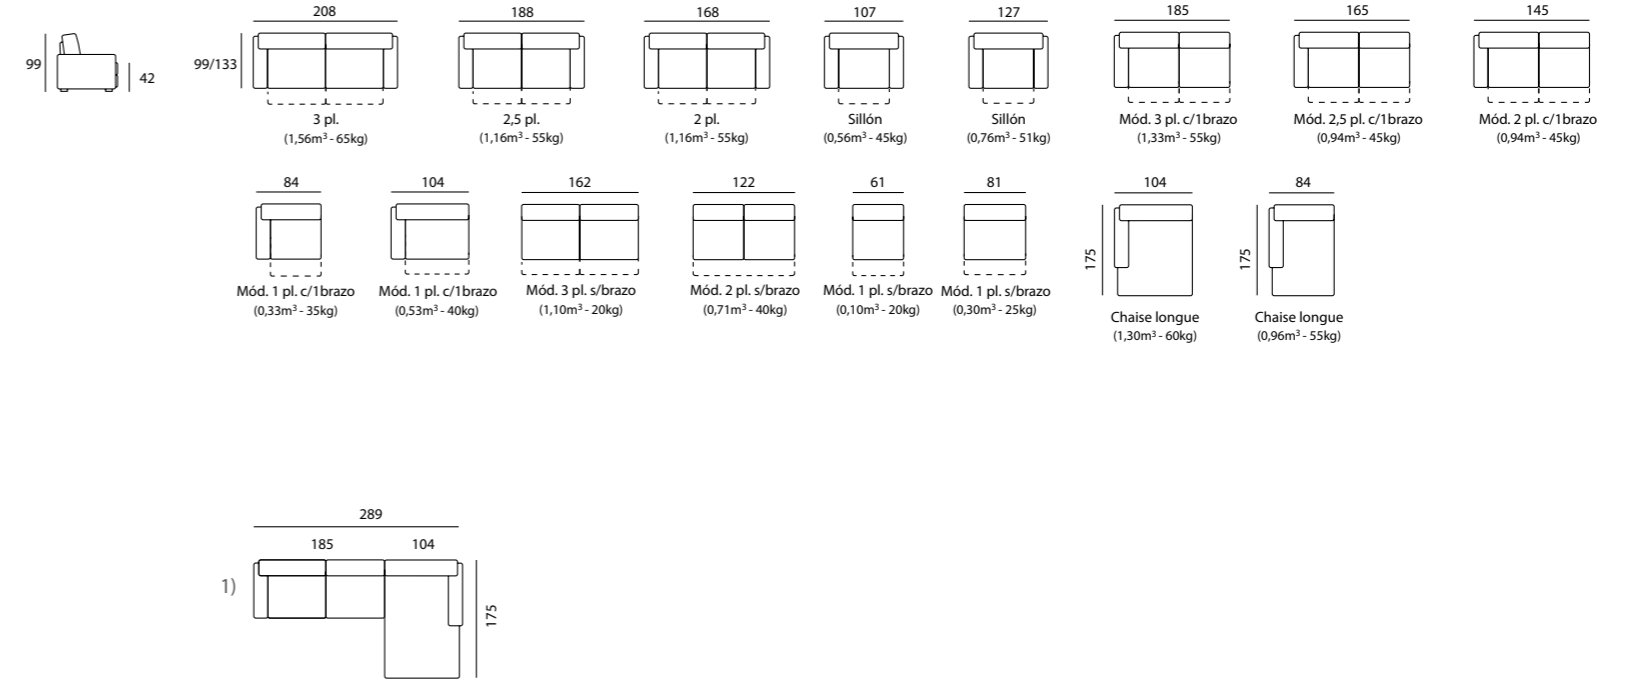

Nadia