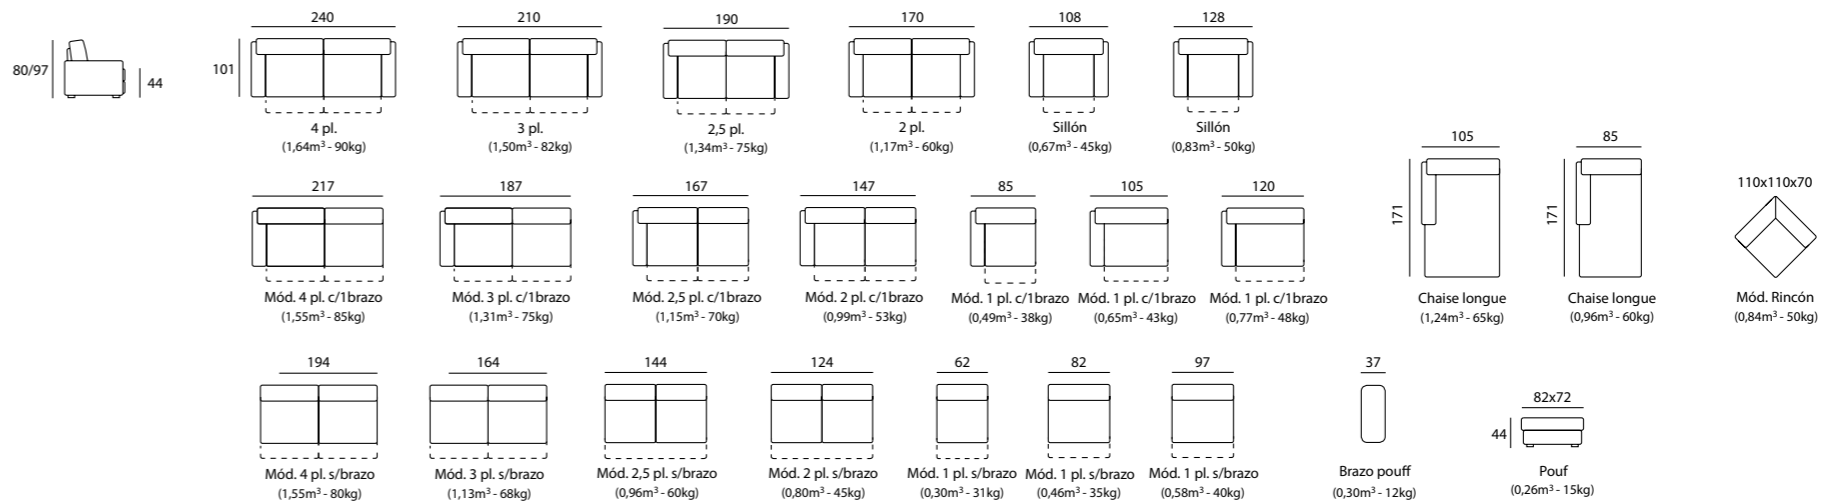

* Precio Foto / Picture Price / Prix

			TEXAS / PVC	TEXAS	CIERVO / PVC	CIERVO	TAURO/SABANA	DALMATA
Cojín decoración	Decor cushion	Coussin decoratif	-	47	-	49	52	57
Arcón	Storage	Coffre	65					
Motor deslizante	Slide motor	Assise coulissant moteur	124					
Asiento capitoné	Capitone seat	Assise capitone	+11	x asiento / x seat / x place			chaise longue x 2	
Asiento viscolástica	Meamory foam	Assise viscolastique	+18	x asiento / x seat / x place				
Asiento viscolástica	Meamory foam	Assise viscolastique	+30	x chaise longue				
Bandeja rincón	Corner tray	Plateau d'angle bois	53