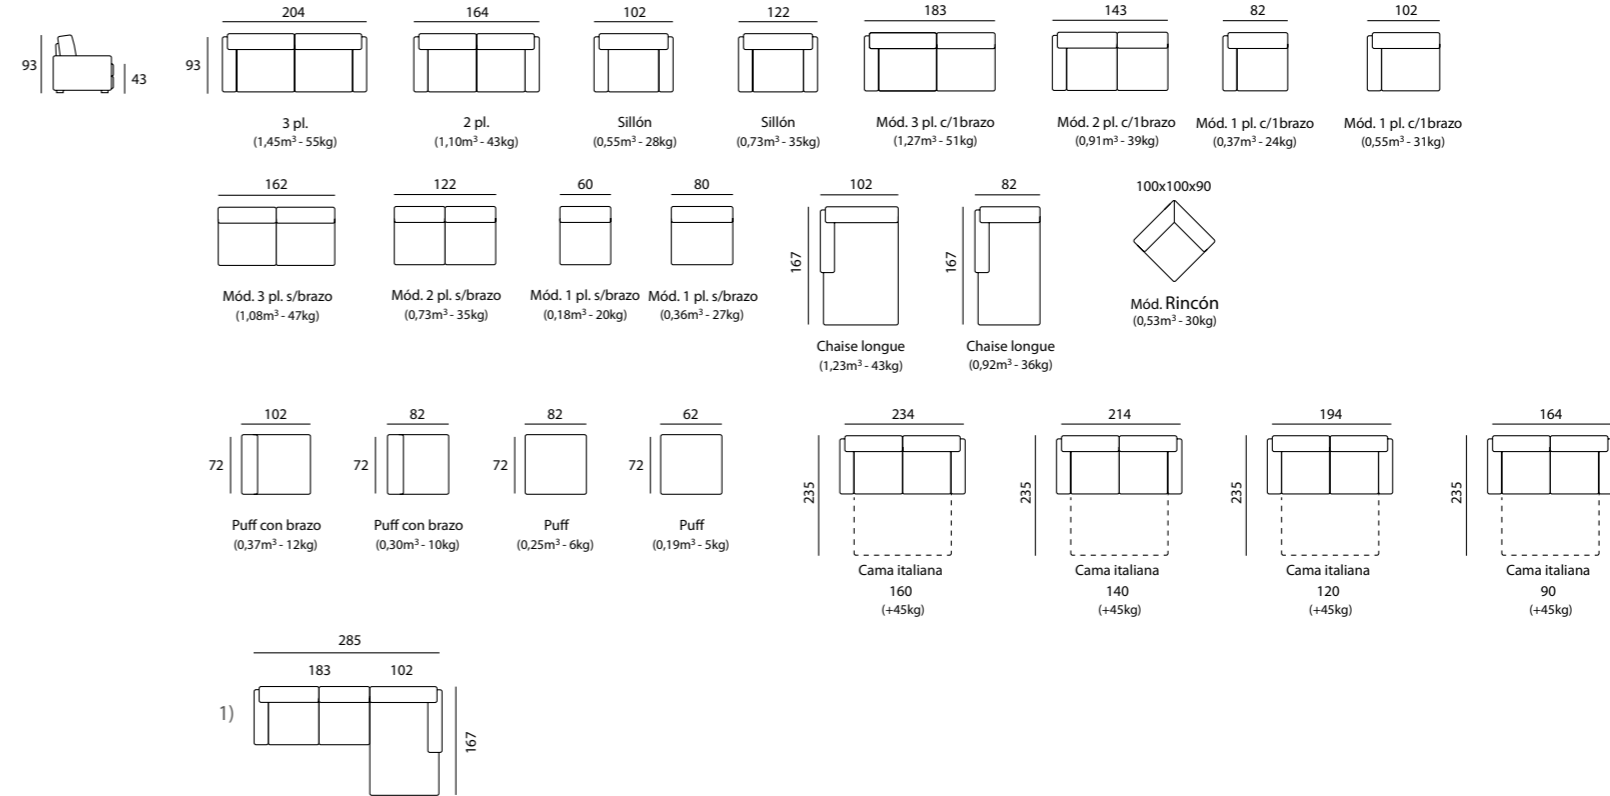

• Chaise-longe con cojín grande o partido / Chaise-longe with long o two cushion / Meridien avec 1 coussin or 2 coussin
El cojín con cilindro va tarificado a parte del modulo / For picture composition you have to add big cushion with cylindre /
Pour tarifé mod. Modena comme le photo: mod. 3pl. Avec 1br + Chaise-longe 102 br. Large + Coussin avec cylindre

• Opción : Colchón goma o Muelles / Foam or Spring mattress / Matelas de mousse or ressorts

• Bandeja brazo / Arm Try / Plateau bras: +39 (Metacrilato negro / Methacrylat black / Méthacrylate noir) *

• Bandeja pouf / Pouf Try / Plateau pouf: +47 (Metacrilato negro / Methacrylat black / Méthacrylate noir) *

• Bandeja pouf / Pouf Try / Plateau pouf: +75 (Madera / Wood/ Bois)