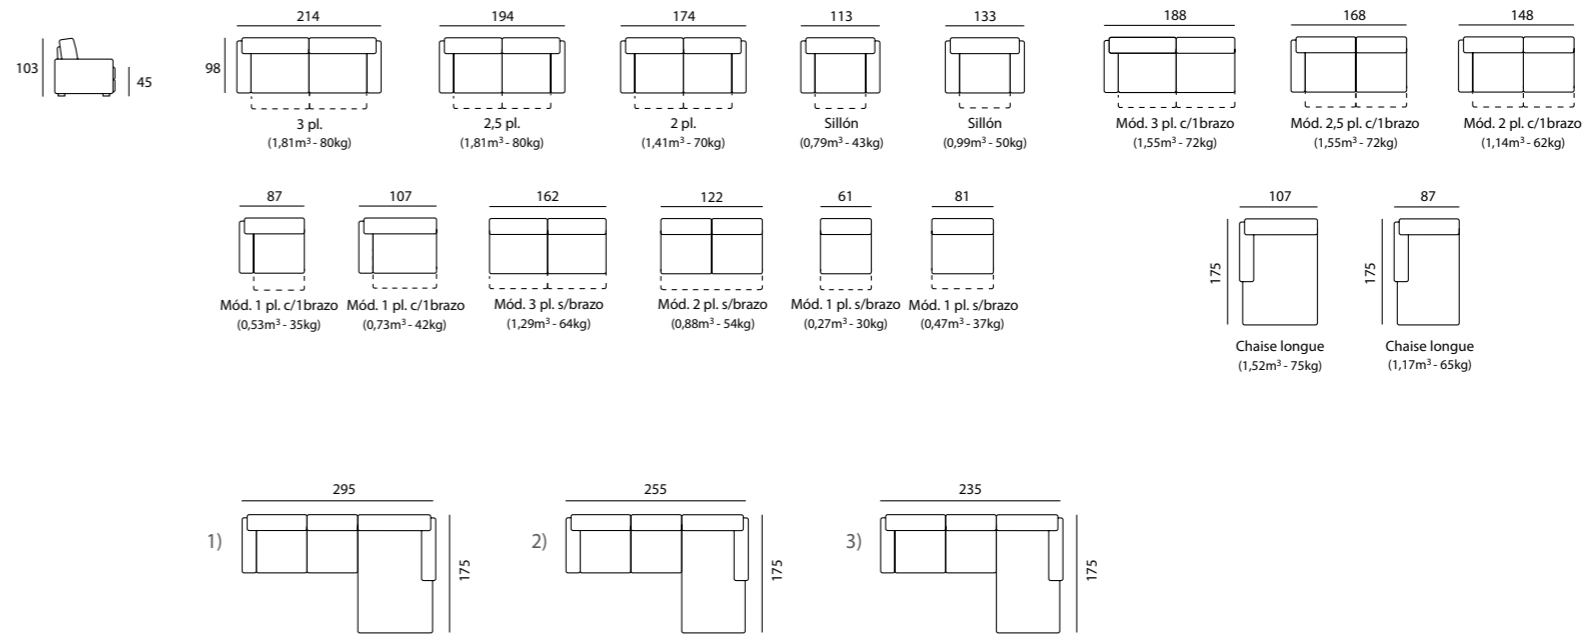

Luna