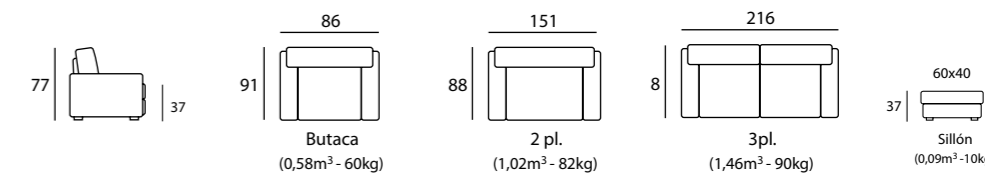

Diana