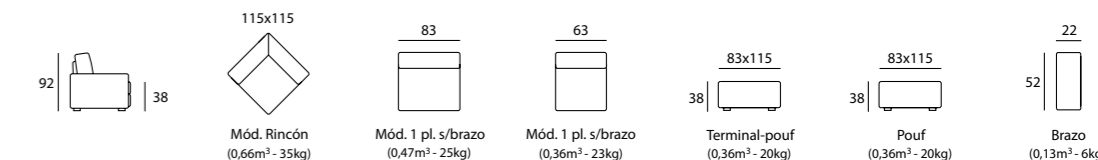

SERIE 1	SERIE 2	SERIE 3	SERIE 4	SERIE 5	SERIE 6	TELA CLIENTE CUSTOMER FABRIC	
Módulo Rincón	Corner Module	Module d'Angle	398	407	415 *	435	445	455	355	
Módulo 1 plaza sin brazo (83cm)	Module 1 seat no arm (83cm)	Module 1 place sans bras (83cm)	253	260	265 * x4	275	288	316	218	
Módulo 1 plaza sin brazo (63cm)	Module 1 seat no arm (63cm)	Module 1 place sans bras (63cm)	253	260	265	275	288	316	218	
Módulo terminal-pouf	Terminal-pouf module	Module terminal-pouf	190	195	200 *	206	212	220	165	
Pouf	Pouf	Pouf	190	195	200	206	212	220	165	
Brazo	Arm	Bras	70	74	78	83	87	93	58	
Cojín decoración 40x30	Decor cushion 40x30	Coussin decoratif 40x30	23	25	26 * x2	29	33	38	18	
Vivo tela	Pipping	Tissu couture decoratif	24 x módulo / x module * x6							

* Precio Foto / Picture Price / Prix

Con la opción de brazo no podrá ser reversible. / With the arm option it can not be reversible. / Avec le bras option se ne possible réversible.