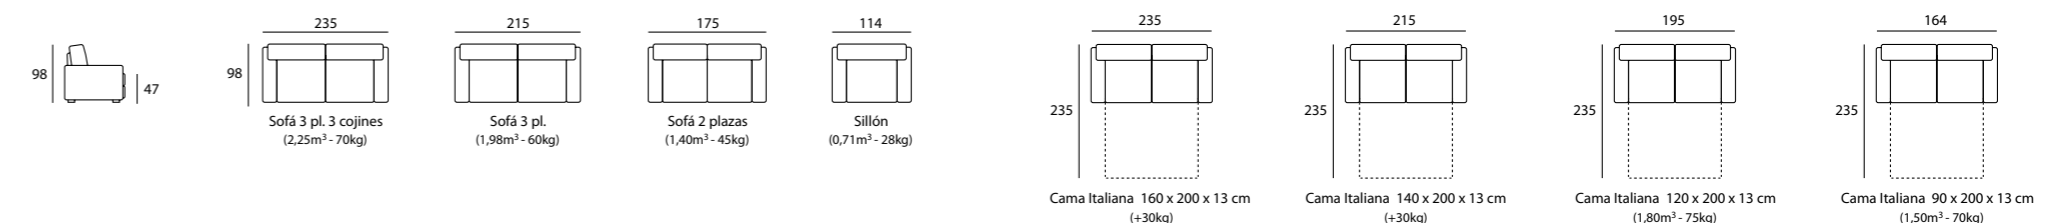

• Colchón viscolástica / Viscolastic mattress / Viscolastique matelas