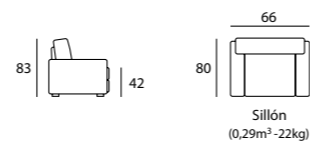

Ibiza

			SERIE 1	SERIE 2	SERIE 3	SERIE 4	SERIE 5	SERIE 6	TELA CLIENTE CUSTOMER FABRIC
Butaca	Armchair	Fauteuil	516	525 *	537	547	560	575	485

* Precio Foto / Picture Price / Prix

Lille

			SERIE 1	SERIE 2	SERIE 3	SERIE 4	SERIE 5	SERIE 6	TELA CLIENTE CUSTOMER FABRIC
Butaca	Armchair	Fauteuil	240	250	260	270 *	290	310	220

* Precio Foto / Picture Price / Prix

Lilí

			SERIE 1	SERIE 2	SERIE 3	SERIE 4	SERIE 5	SERIE 6	TELA CLIENTE CUSTOMER FABRIC
Butaca	Armchair	Fauteuil	223	232 *	240	250	263	279	210

* Precio Foto / Picture Price / Prix

Milton

			SERIE 1	SERIE 2	SERIE 3	SERIE 4	SERIE 5	SERIE 6	TELA CLIENTE CUSTOMER FABRIC
Butaca	Armchair	Fauteuil	184	197	210 *	225	245	270	162

* Precio Foto / Picture Price / Prix