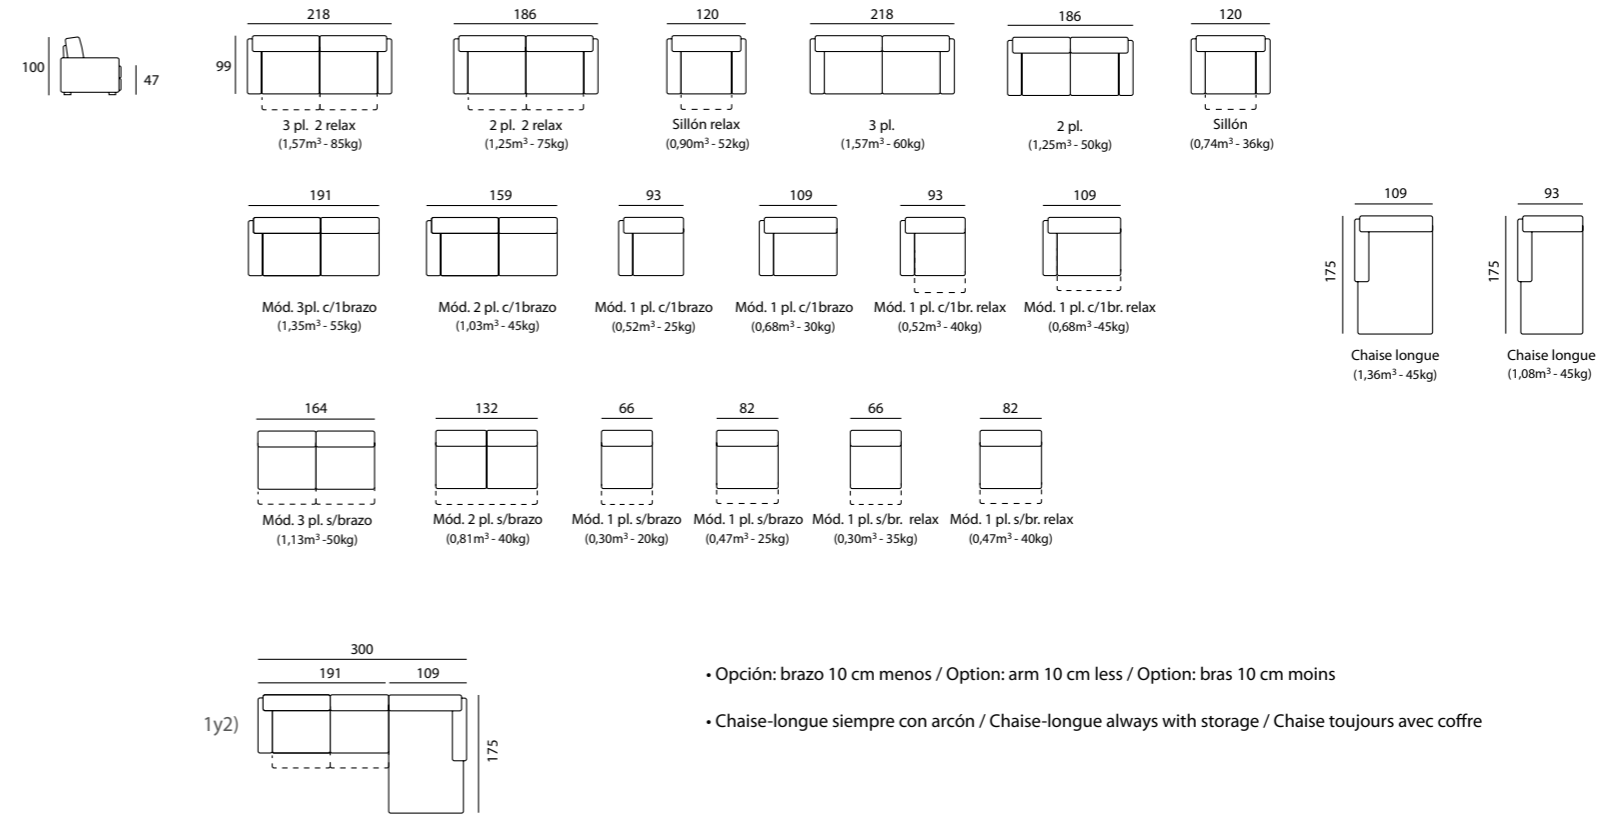

• Opción: brazo 10 cm menos / Option: arm 10 cm less / Option: bras 10 cm moins

• Chaise-longue siempre con arcón / Chaise-longue always with storage / Chaise toujours avec coffre