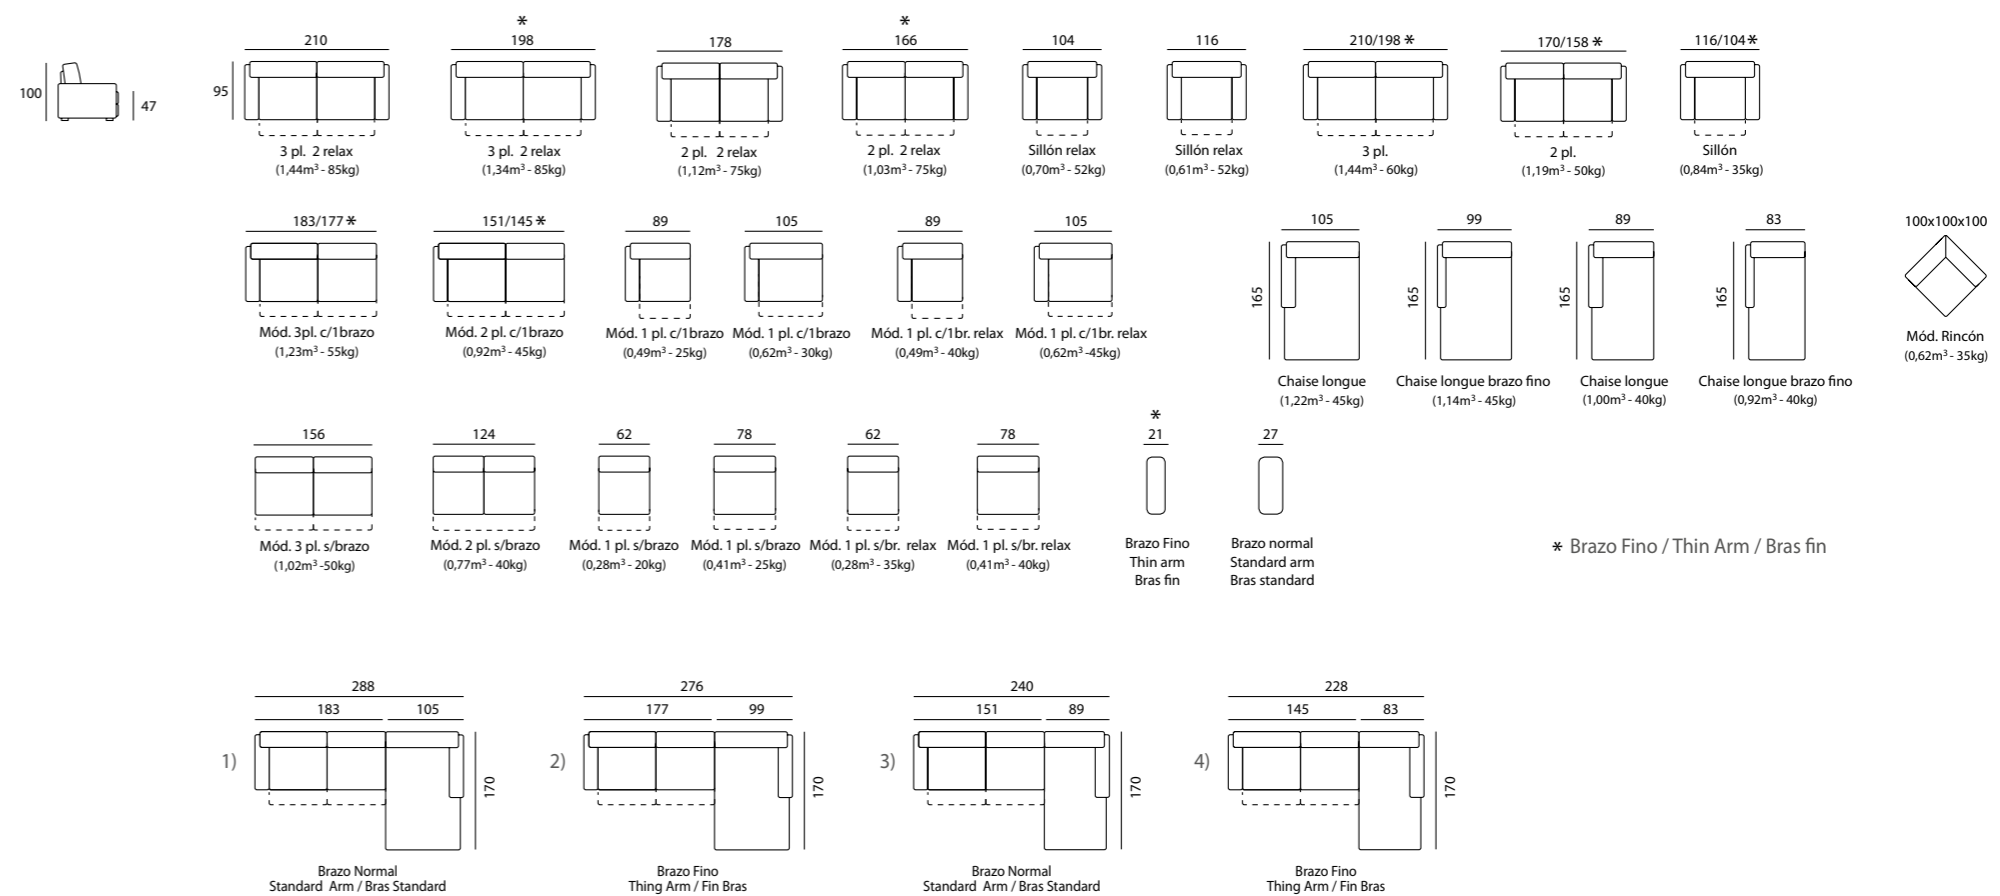

Con motor	With motor	Avec motor	+ 90	
Batería para motor sin cables	Kit batery motor without cable	Batterie aver batterie	+100	x sofá - sillón / x sofa - armchair / x canapé - fauteuil
Opción usb	Usb option	Option usb	+ 35	
Opción usb con luz	Usb with light	Usb avec lumière	+ 45 *	
Opción arcón brazo	Arm storage	Brass coffre	+ 25 *	
Asiento 10 años garantía	10 years guarantee seat	Assise 10 ans de garantie	+ 8	x asiento / x seat / x place chaise longue x 2