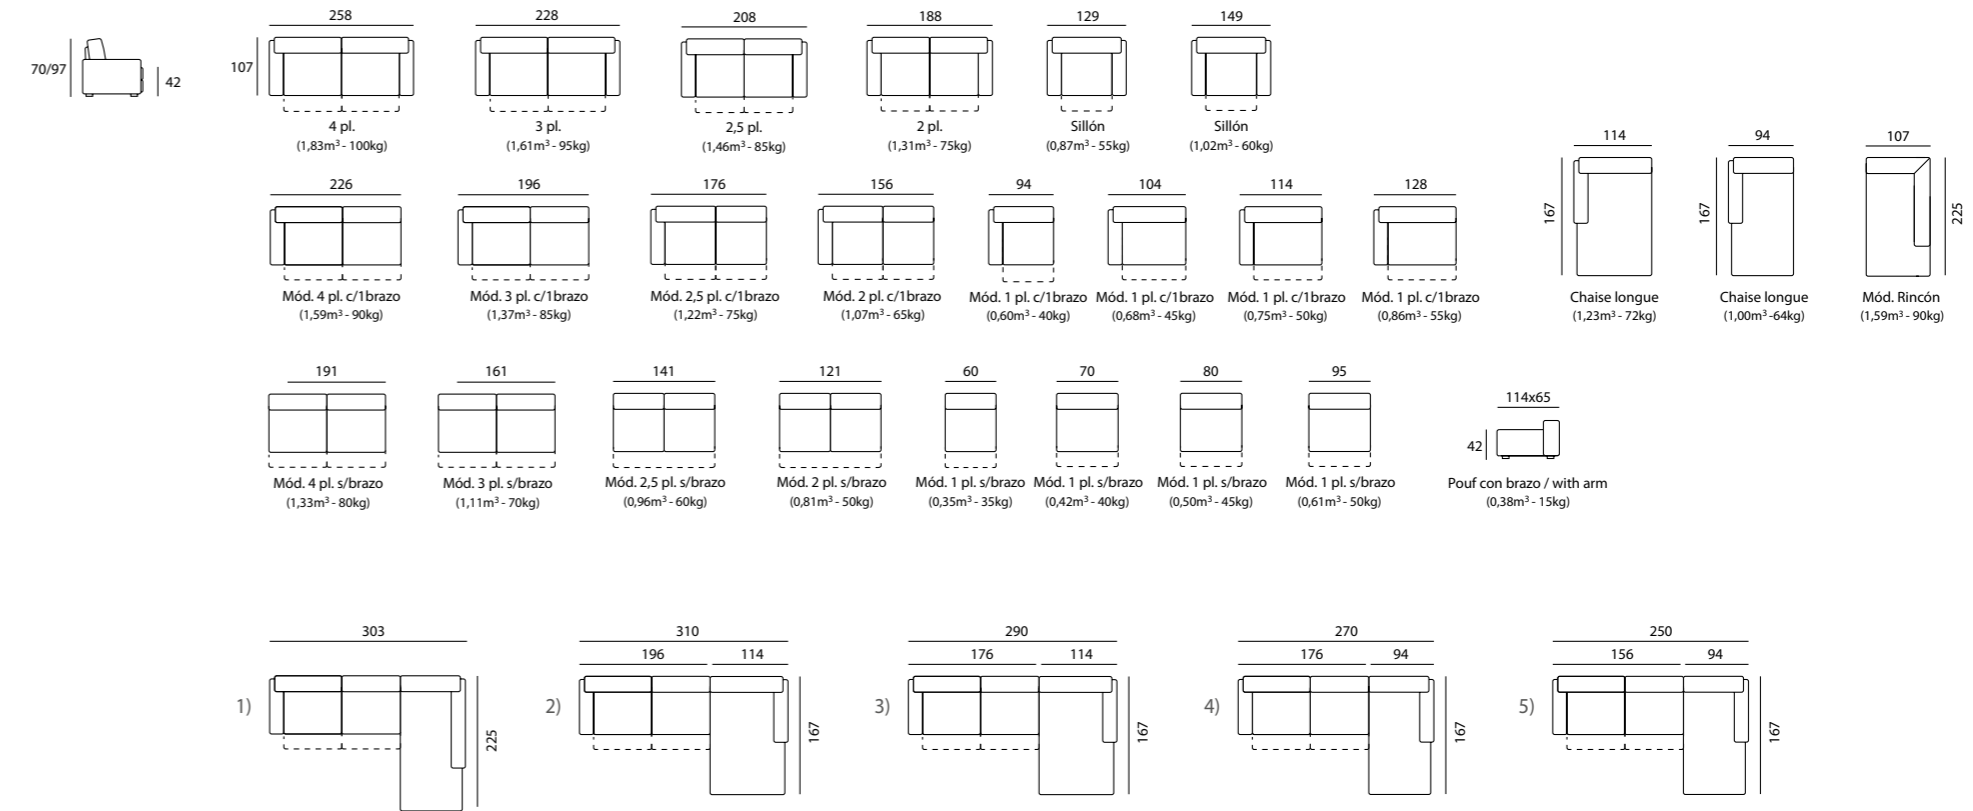

Valentina