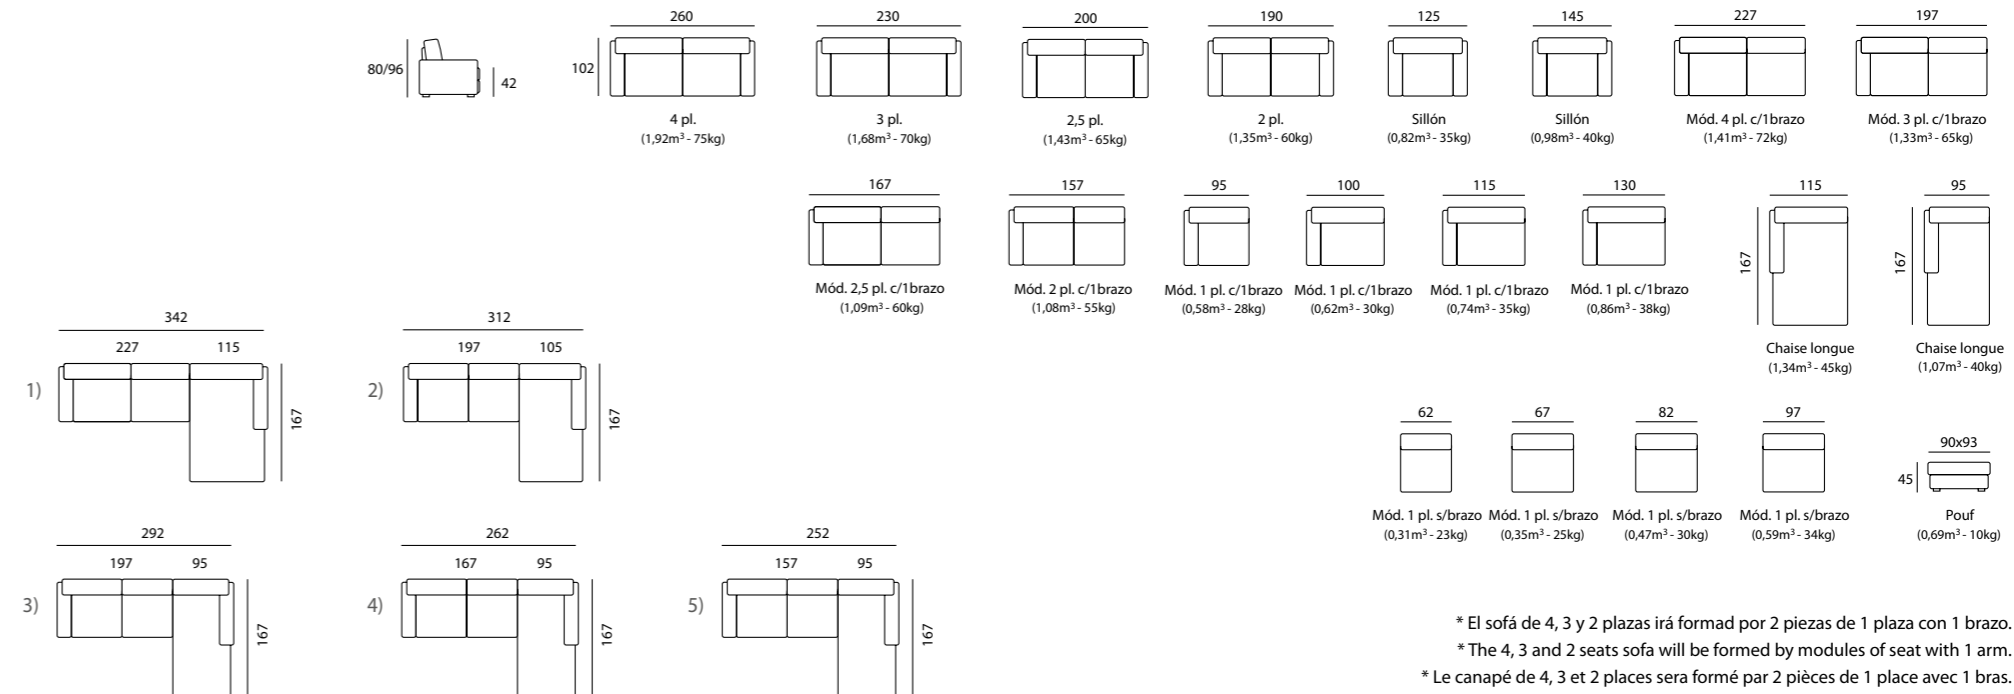

* El sofá de 4, 3 y 2 plazas irá formado por 2 piezas de 1 plaza con 1 brazo.
* The 4, 3 and 2 seats sofa will be formed by modules of seat with 1 arm.
* Le canapé de 4, 3 et 2 places sera formé par 2 pièces de 1 place avec 1 bras.