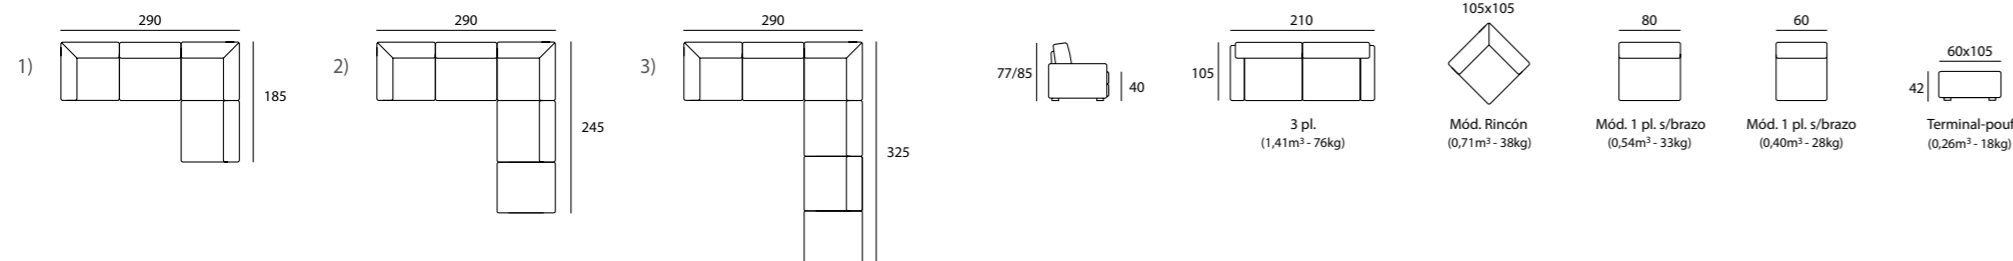

* Precio Foto / Picture Price / Prix

* Todos los módulos tarifados con 1 cojín de respaldo / All module with back cushion / Toute les modules avec coussin dossier