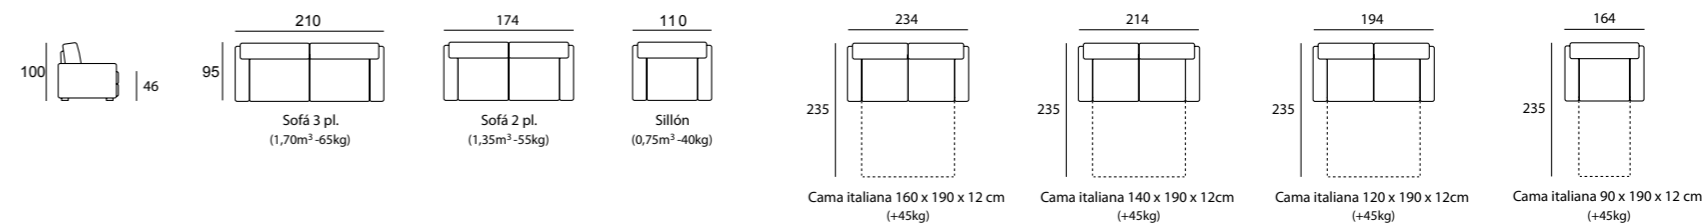

SERIE 1	SERIE 2	SERIE 3	SERIE 4	SERIE 5	SERIE 6	TELA CLIENTE CUSTOMER FABRIC
Tresillo (3+1+1 pl.)	3+1+1 seat	Canapé 3 places + 2 Fauteuils	1456	1503	1539	1580	1652	1836	1269
Sofá 3 + 2 pl.	3 + 2 seats	Canapé 2 + 3 places	1202	1241	1270	1305	1367	1518	1049
Sofá 3 pl.	3 seats	Canapé 3 places	649	670	687	705	738 *	820	567
Sofá 2 pl.	2 seats	Canapé 2 places	552	570	585	600	629	698	482
Sillón	Armchair	Fauteuil	403	416	426	438	457	508	351
Con Cama 160/140/120/90cm x 190 x 14cm	With bed 160/140/120/90cm x 190 x 14cm	Avec lit 160/140/120/90cm x 190 x 14cm	+335 *	Sistema italiano 2 pliegues / Italian 2 movement opening system / Systema italien d'ouverture a deux temps					

* Precio Foto / Picture Price / Prix

DECORACIÓN CLÁSICO / CLASSICAL DECORATION			Borla / Tassel	Espumillón bajos / Tinsel	Flecos cojines / Fringe cushions	Total decoración sofá / Sofa total decoration
Sofá 3 plazas	Sofa 3 seats	Canapé 3 places	20	29	129	178
Sofá 2 plazas	Sofa 2 seats	Canapé 2 places	20	24	86	130
Sillón	Armchair	Feuteuil	20	19	43	82