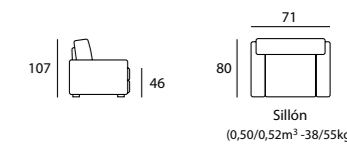

Hilton

			SERIE 1	SERIE 2	SERIE 3	SERIE 4	SERIE 5	SERIE 6	TELA CLIENTE CUSTOMER FABRIC
Sillón giratorio	Armchair swivel base	Fauteuil piétement tournant	262	276	300	320 *	350	380	225
Sillón 4 patas fijo	Armchair 4 legs fix	Fauteuil piétement metalique fix	212	226	250	270	300	330	180
Pouff pata metálica	Pouff metallic leg	Pouff pied métallique	90	100	110	120 *	135	145	75
Sofá 2 plazas	Sofa 2 seat	Canapé 2 places	350 *	365	380	398	425	460	300
Sofá 3 plazas	Sofa 3 seat	Canapé 3 places	450	465	480	495	515	540	400
Sofá 4 plazas	Sofa 4 seat	Canapé 4 places	530	545	555	570	585	602	480

* Precio Foto / Picture Price / Prix

Madrid

			SERIE 1	SERIE 2	SERIE 3	SERIE 4	SERIE 5	SERIE 6	TELA CLIENTE CUSTOMER FABRIC
Butaca	Armchair	Fauteuil	238	247	255	262	270	298	219
Butaca 2 plazas	Armchair 2 seats	Fauteuil 2 places	330	335	342	351	360	375	300
Butaca 3 plazas	Armchair 3 seats	Fauteuil 3 places	398 *	406	416	425	436	450	368
Sofá 4 plazas	Sofa 4 seats	Canapé 4 plazas	475 *	486	496	505	516	530	438

* Precio Foto / Picture Price / Prix

Lidia

			SERIE 1	SERIE 2	SERIE 3	SERIE 4	SERIE 5	SERIE 6	TELA CLIENTE CUSTOMER FABRIC
Sillón relax	Relax armchair	Fauteuil piétement metalique fix	390 *	400	413	432	450	490	365
Sillón giratorio	Tournable armchair	Fauteuil piétement tournant	+90						
Sillón relax motor	Relax motor	Fauteuil relax avec motor	+90						
Sillón relax power life	Relax power life	Fauteuil relax power life	+160						

* Precio Foto / Picture Price / Prix

Reader

			SERIE 1	SERIE 2	SERIE 3	SERIE 4	SERIE 5	SERIE 6	TELA CLIENTE CUSTOMER FABRIC
Butaca pie metálico	Armchair metallic leg	Fauteuil piétement tournant	372	380	389 *	396	405	415	342
Butaca 4 patas	4 Fix legs armchair	Fauteuil piétement metalique fix	240	248	255 *	265	273	285	210

* Precio Foto / Picture Price / Prix

Opción pata madera / Option wooden leg / Option patte en bois