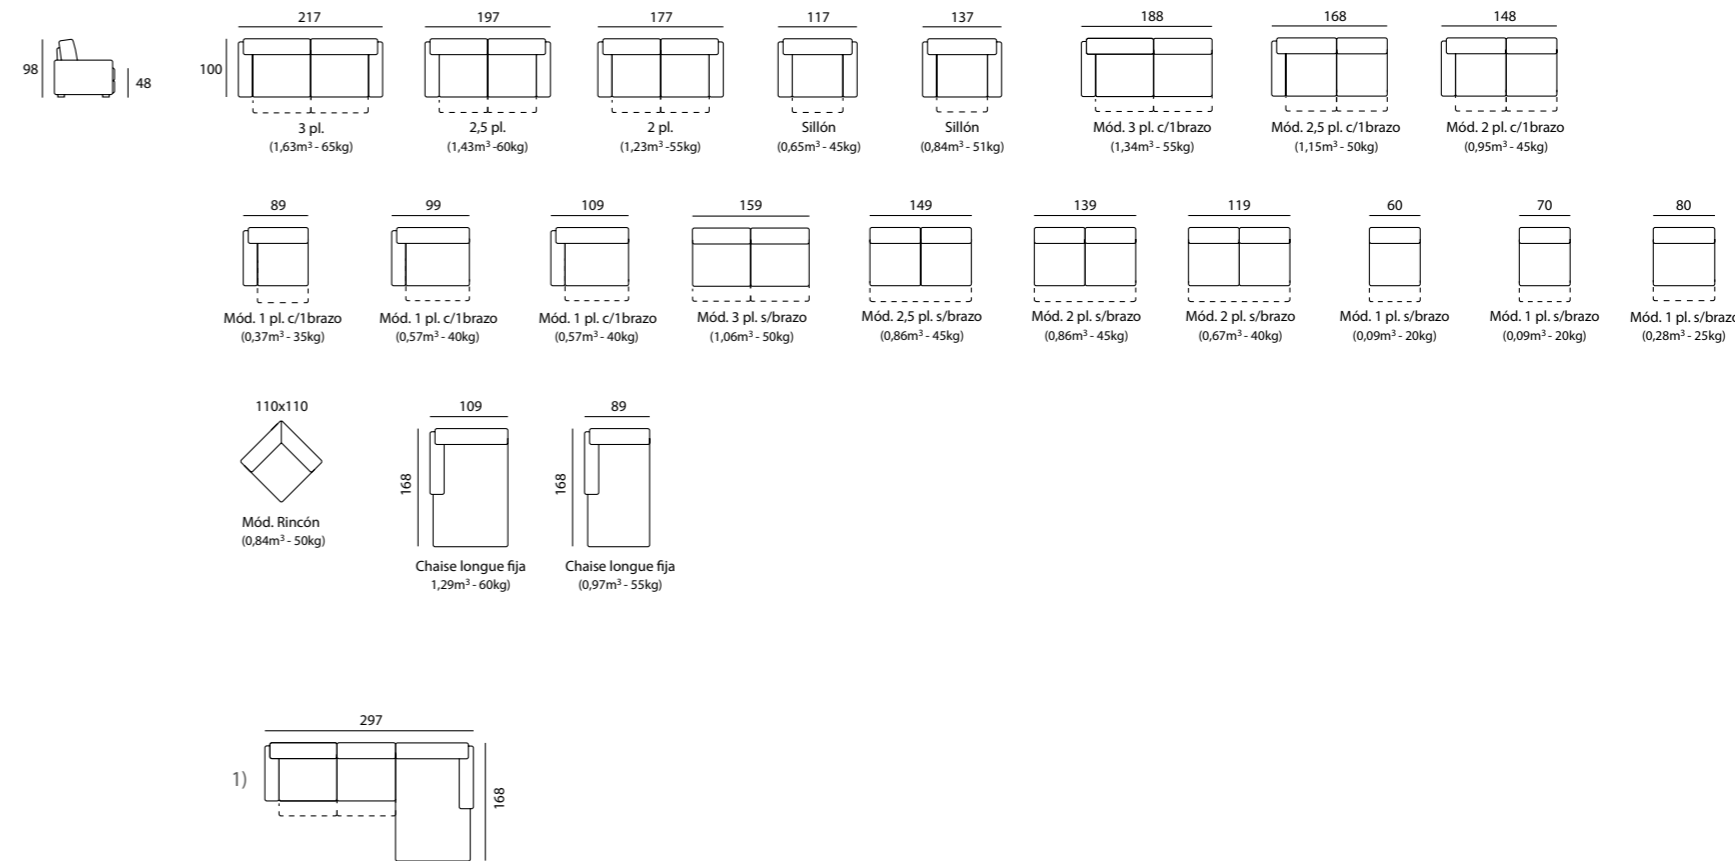

Bruni / Patricia