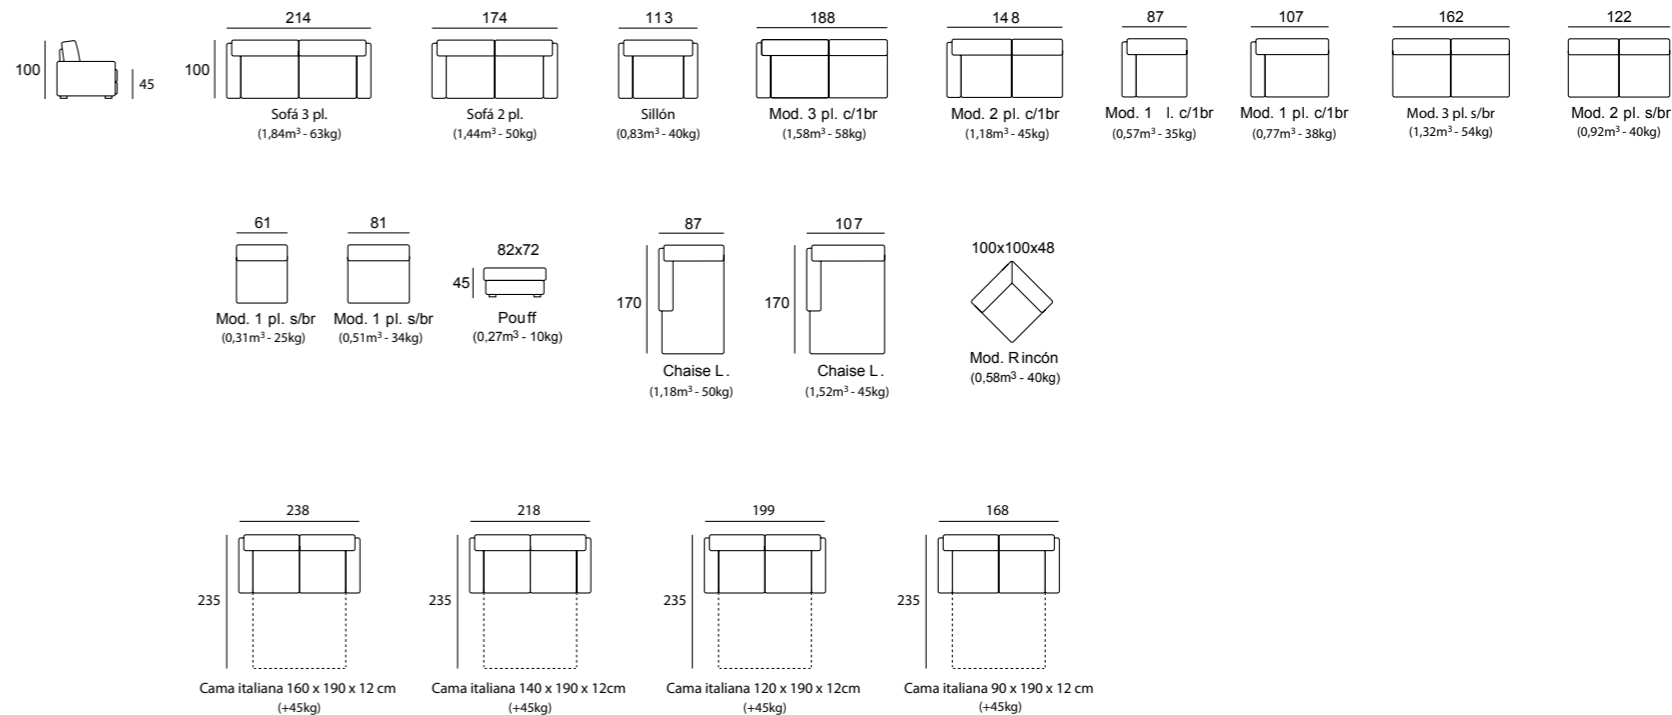

* Precio Foto / Picture Price / Prix

DECORACIÓN CLÁSICO / CLASSICAL DECORATION			Borla / Tassel	Espumillón bajos / Tinsel	Flecos cojines / Fringe cushions	Total decoración sofá / Sofa total decoration
Sofá 3 plazas	Sofa 3 seats	Canapé 3 places	20	29	129	178
Sofá 2 plazas	Sofa 2 seats	Canapé 2 places	20	24	86	130
Sillón	Armchair	Feuteuil	20	19	43	82