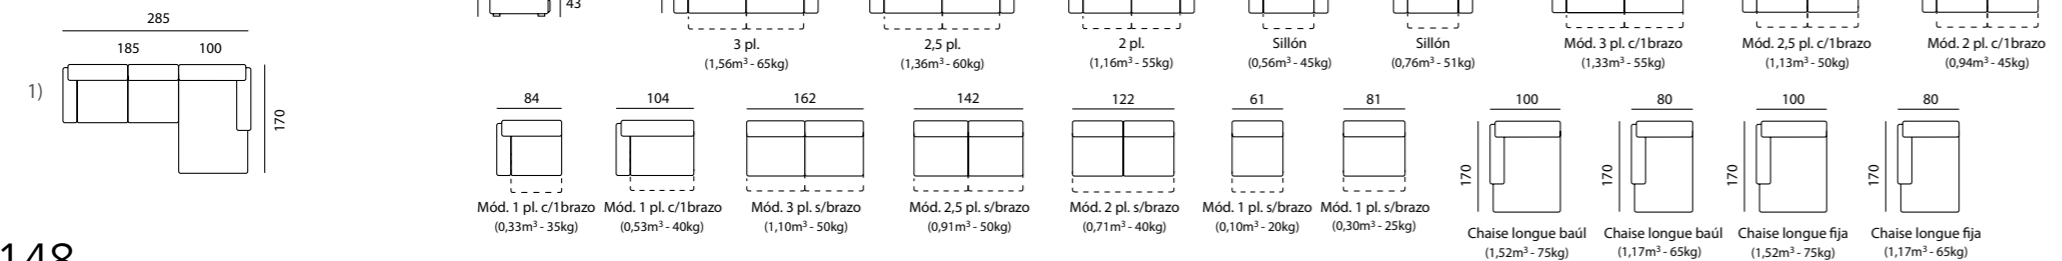

* Precio Foto / Picture Price / Prix