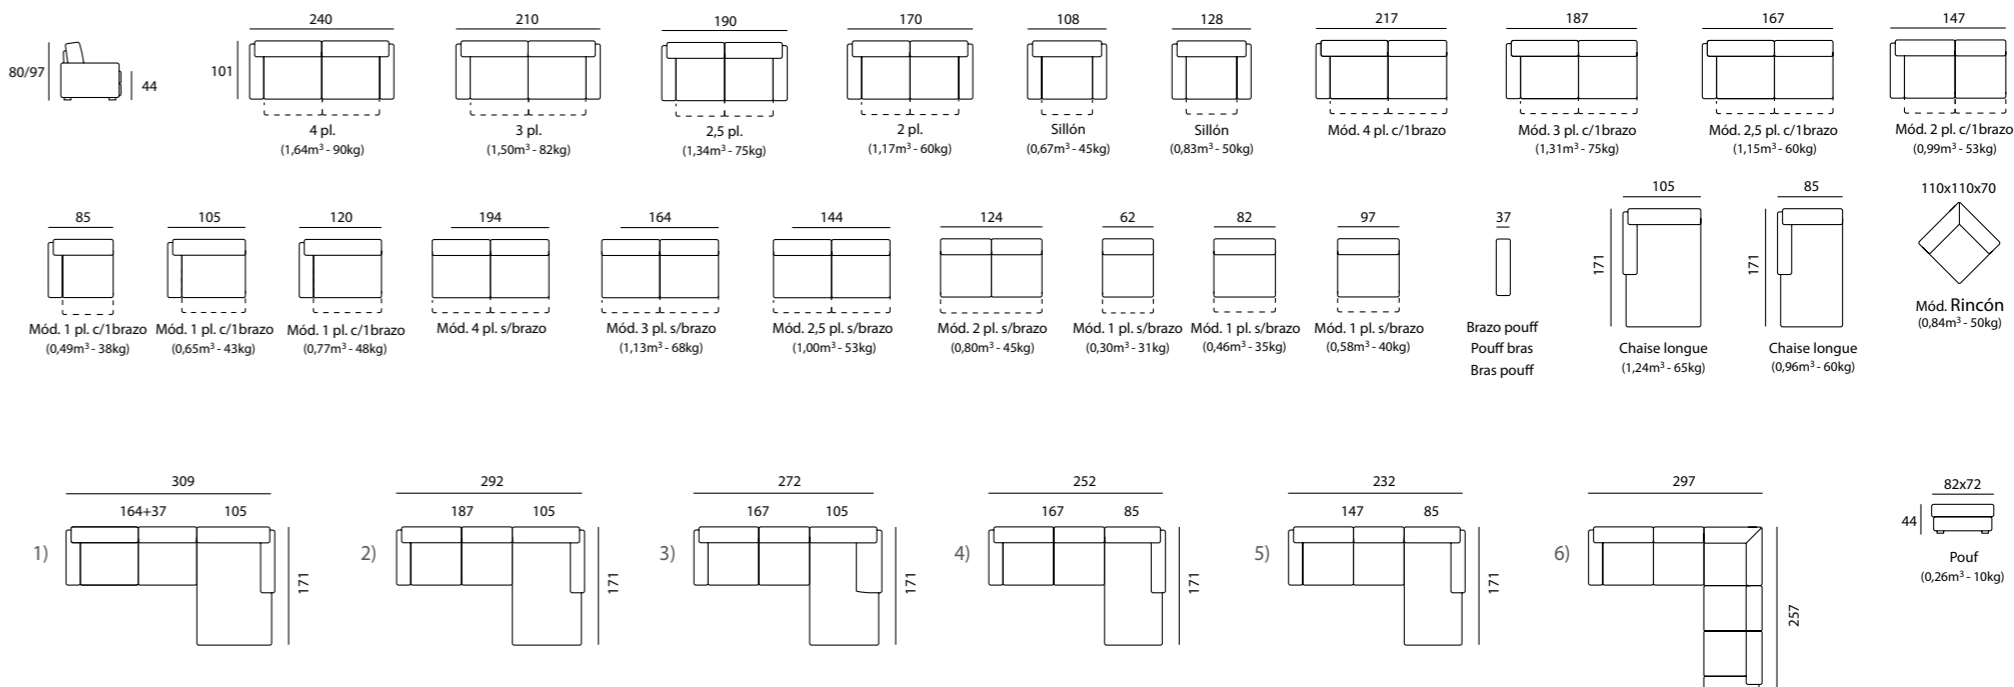

SERIE 1	SERIE 2	SERIE 3	SERIE 4	SERIE 5	SERIE 6	TELA CLIENTE CUSTOMER FABRIC
1) Chaise longue con pouf (309cm)	Chaise longue with pouf (309cm)	Chaise longue avec pouf (309cm)	1125	1160	1199	1259	1322	1418	969
2) Chaise longue completa (292cm)	Complete chaise longue (292cm)	Chaise longue complet (292cm)	1017 *	1046	1079	1131	1188	1276	889
3) Chaise longue completa (272cm)	Complete chaise longue (272cm)	Chaise longue complet (272cm)	1017	1046	1079	1131	1188	1276	889
4) Chaise longue completa (252cm)	Complete chaise longue (252cm)	Chaise longue complet (252cm)	977	1008	1034	1080	1148	1248	844
5) Chaise longue completa (232cm)	Complete chaise longue (232cm)	Chaise longue complet (232cm)	875	903	927	968	1030	1120	755
6) Comp. Rincón (297x257cm) c/cabez.	Corner (297x257cm) w/headrest	Module d'angle (297x257cm) treversin	1327	1375	1426	1493	1582	1688	1184
Brazo puff	Puff arm	Bras pouf	54	57	60	64	67	71	40
Arcón	Storage	Coffré	65						
Asiento capitoné	Capitone seat	Assise capitone	+11	x asiento / x seat / x place				chaise longue x 2	
Asiento viscolástica	Meamory foam	Assise viscolastique	+18	x asiento / x seat / x place					
Asiento viscolástica	Meamory foam	Assise viscolastique	+30	x chaise longue					
Motor deslizante	Slide motor	Mecanisme avec motor	124						
Bandeja rincón 55x30cm	Corner tray 55x30cm	Plateau d'angle bois	53 *						
Opción usb con luz	Usb with light	Usb avec lumière	+65						

* Precio Foto / Picture Price / Prix