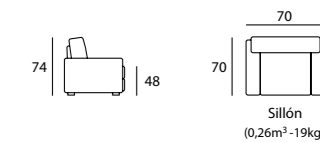

Ibiza

			SERIE 1	SERIE 2	SERIE 3	SERIE 4	SERIE 5	SERIE 6	TELA CLIENTE CUSTOMER FABRIC
Butaca	Armchair	Fauteuil	516	525 *	537	547	560	575	485

* Precio Foto / Picture Price / Prix

Lille

			SERIE 1	SERIE 2	SERIE 3	SERIE 4	SERIE 5	SERIE 6	TELA CLIENTE CUSTOMER FABRIC
Butaca	Armchair	Fauteuil	240	250	260	270 *	290	310	220

* Precio Foto / Picture Price / Prix

Lilí

			SERIE 1	SERIE 2	SERIE 3	SERIE 4	SERIE 5	SERIE 6	TELA CLIENTE CUSTOMER FABRIC
Butaca	Armchair	Fauteuil	223	232 *	240	250	263	279	210

* Precio Foto / Picture Price / Prix

Milton

			SERIE 1	SERIE 2	SERIE 3	SERIE 4	SERIE 5	SERIE 6	TELA CLIENTE CUSTOMER FABRIC
Butaca	Armchair	Fauteuil	184	197	210 *	225	245	270	162

* Precio Foto / Picture Price / Prix