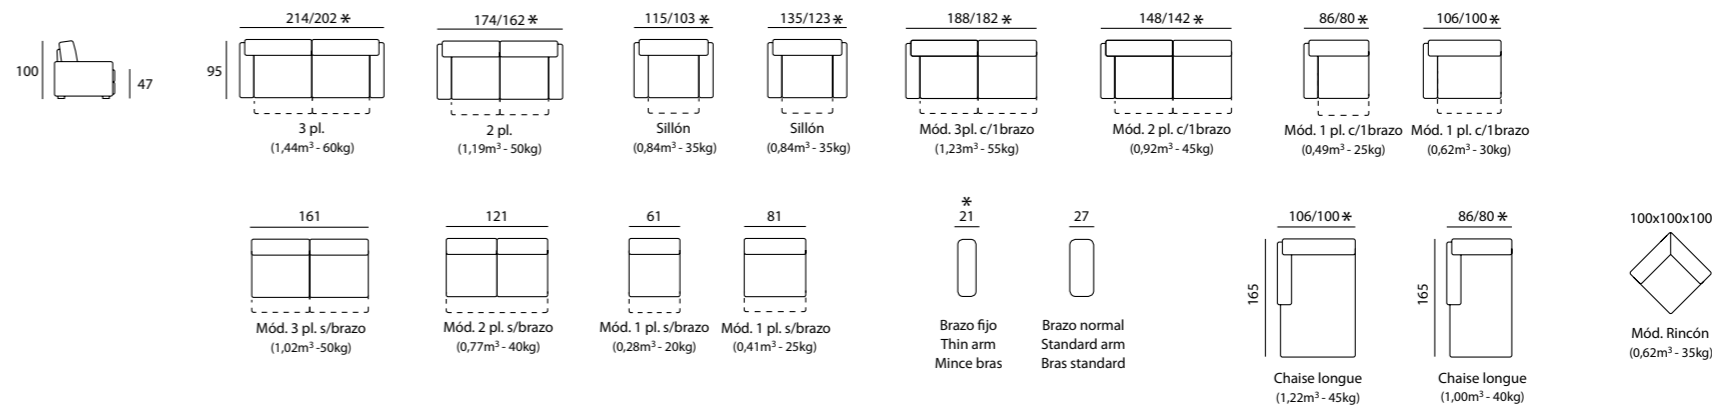

* Brazo fijo 21 cm / Thin Arm 21 cm / Mince bras 21 cm