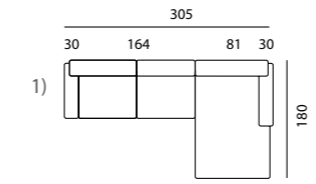

\* Precio Foto / Picture Price / Prix

- Medida cama / Size bed / Mesure du lit (200 x 160/140/80 x 13cm)
- Colchon Viscoelastica / Viscoelastic / Viscoélastique matelas
- Opciones brazo / Arm option / Bras option (30cm - 20cm or 13cm)