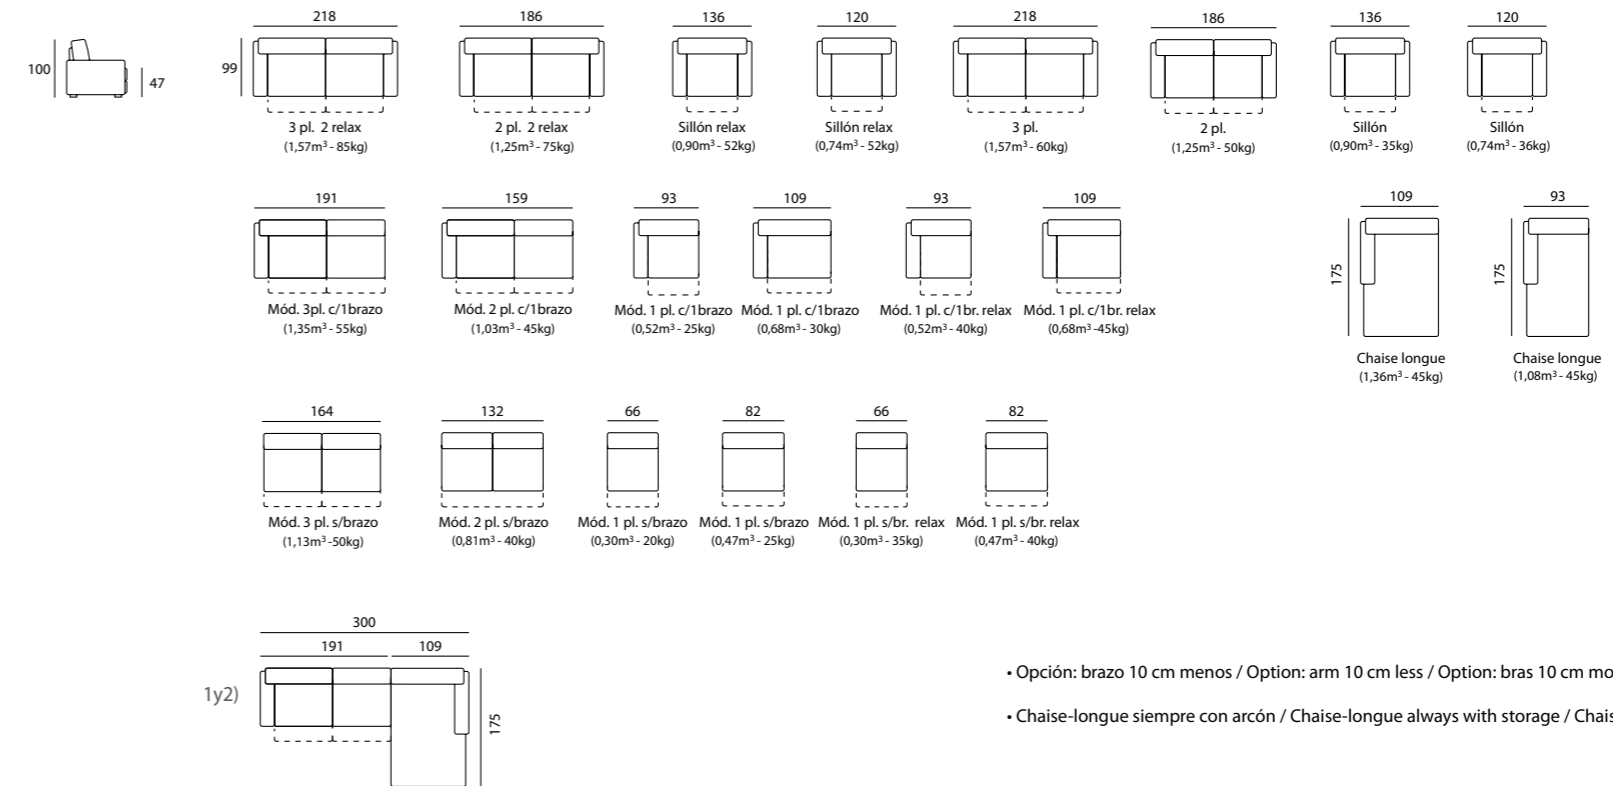

- Opción: brazo 10 cm menos / Option: arm 10 cm less / Option: bras 10 cm moins
- Chaise-longue siempre con arcón / Chaise-longue always with storage / Chaise toujours avec coffre