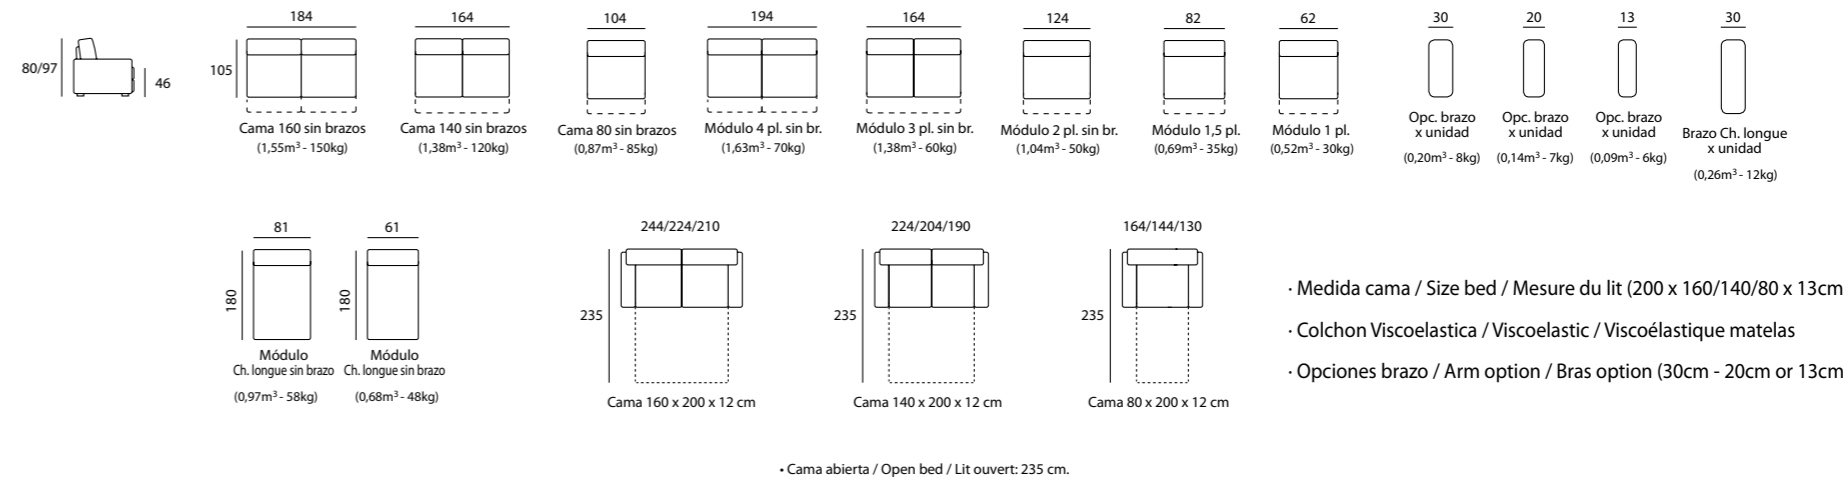

\* Precio Foto / Picture Price / Prix

- Medida cama / Size bed / Mesure du lit (200 x 160/140/80 x 13cm)
- Colchon Viscoelastica / Viscoelastic / Viscoélastique matelas
- Opciones brazo / Arm option / Bras option (30cm - 20cm or 13cm)