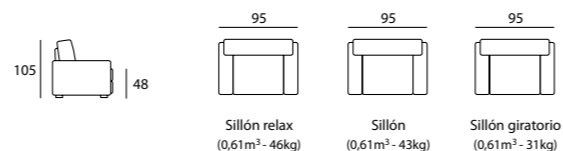

METRAJE Y ACCESORIOS / ACCESSORIES / ACCESSOIRES

			SERIE 1	SERIE 2	SERIE 3	SERIE 4	SERIE 5	SERIE 6	TELA CLIENTE CUSTOMER FABRIC
Metraje	Measurement	Tissu	15,5	18,5	20	22,5	26,5	31	-
Cojín con decoración	Big cushion	Coussin avec decoratiff	37	41	44	50	55	65	28
Cojín 40x40	Cushion 40x40	Coussin 40x40	23	25	26	29	33	38	18
Pouf 50x53 Palma fijo	Pouf 50x53 Palma fix	Pouf 50x53 Palma fijo	82	87	91	96	113	134	74
Pouf 82x72 Modena	Pouf 82x72 Modena	Pouf 82x72 Modena	116	124	129	137	156	178	94
Pouf 62x72 Modena	Pouf 62x72 Modena	Pouf 62x72 Modena	109	114	121	129	140	160	81
Pouf 90x93	Pouf 90x93	Pouf 90x93	200	205	211	218	225	236	175
Pouf redondo 70x70	Round pouf 70x70	Pouf rond 70x70	147	154	161	168	175	187	135
Bandeja Pouff madera 90x93	Pouf tray wood 90x93	Plateau du pouf bois 90x93	83						
Asiento 10 años garantía	10 years guarantee seat	Assise 10 ans de garantie	+8	x asiento / x seat / x place	chaise longue x 2		suave / soft		
Asiento Viscoelastica	Meamory foam	Assise viscolastique	+18	x asiento / x seat / x place					
Asiento Viscoelastica	Meamory foam	Assise viscolastique	+30	x chaise longue					

- Garantía de 7 años en estructura y 2 en fundas de telas
- 7 Years of Warranty in Structure and 2 in Cover fabrics
- Garantie 7 ans sur le structure et 2 ans sur le tissu.