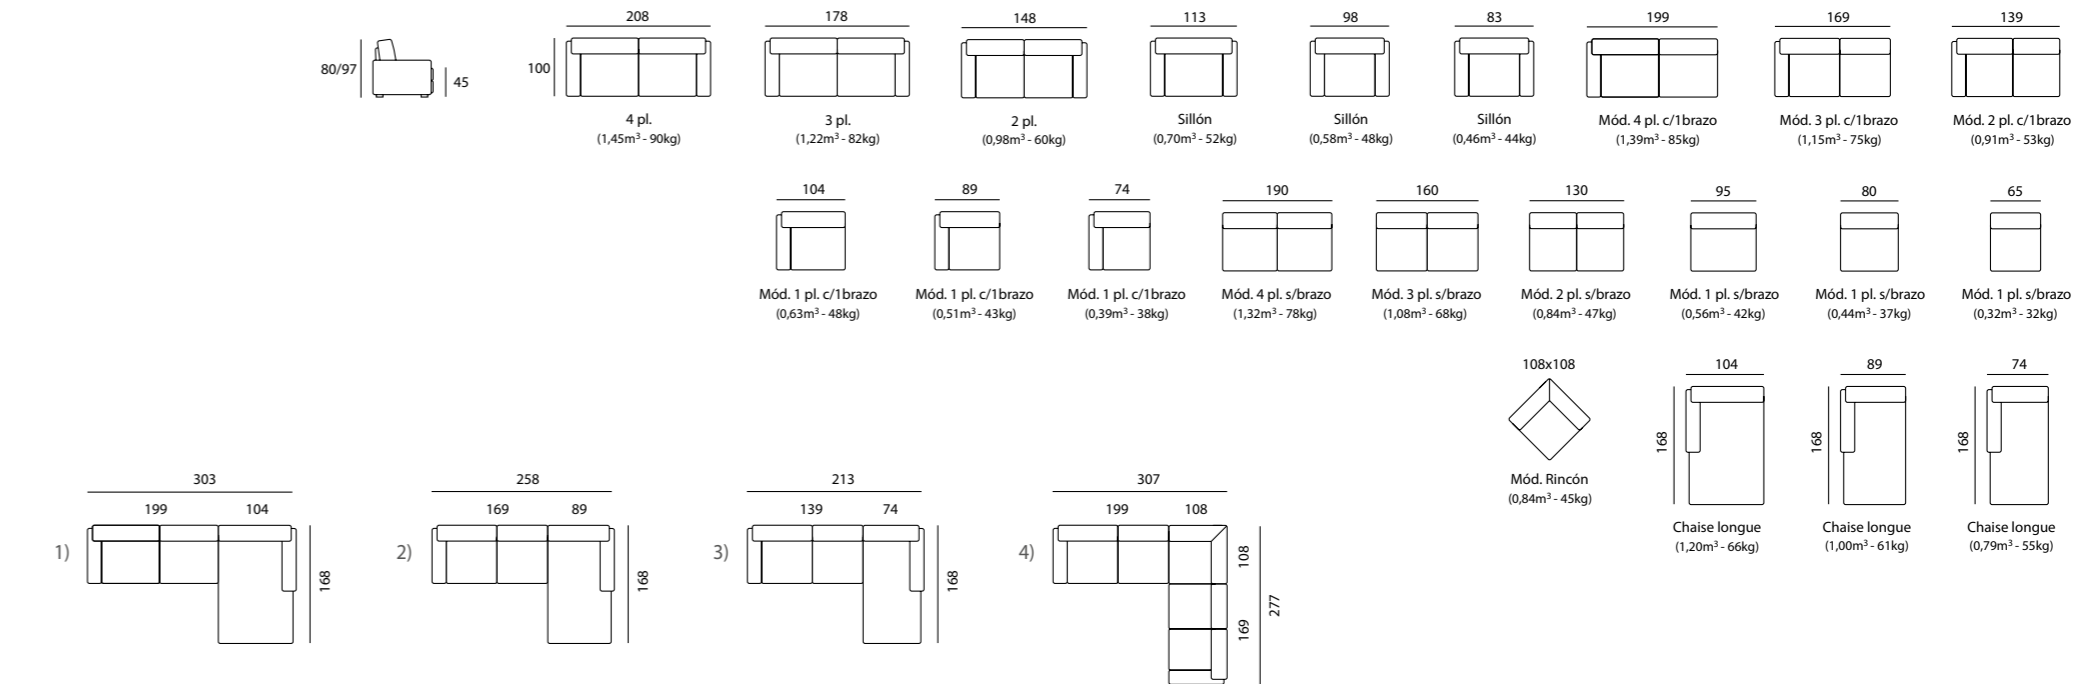

Bianca