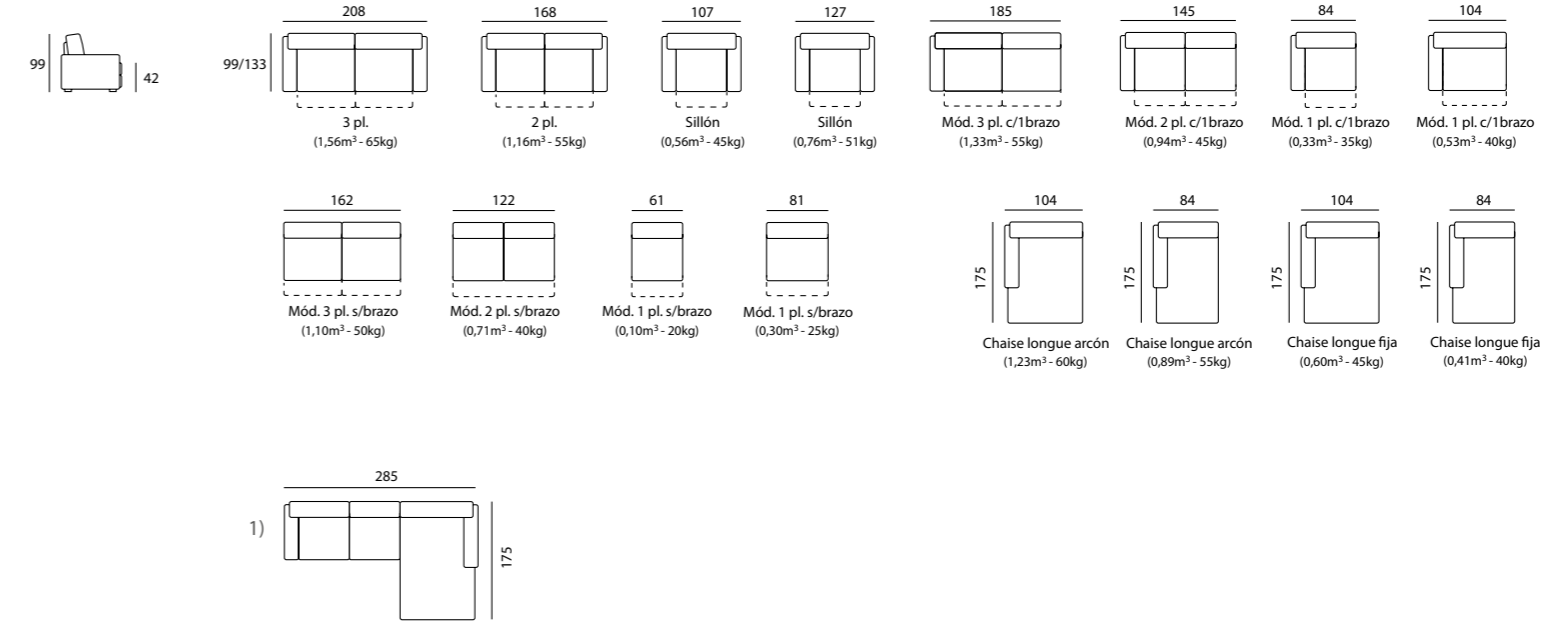

Nadia