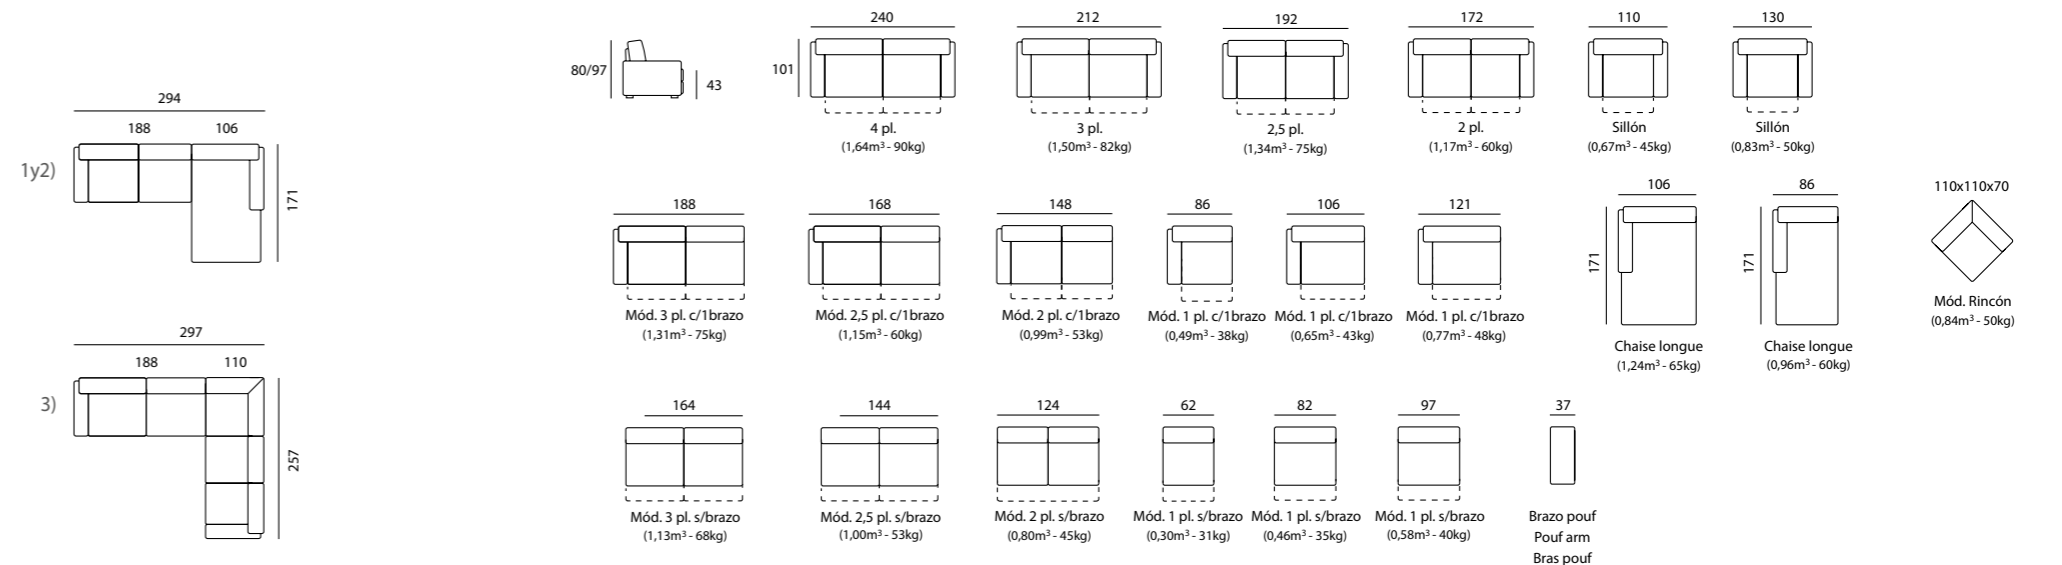

SERIE 1	SERIE 2	SERIE 3	SERIE 4	SERIE 5	SERIE 6	TELA CLIENTE CUSTOMER FABRIC	
1) Chaise longue completa (294 cm)	Complete chaise longue (294 cm)	Chaise longue complet (294 cm)	1017	1046	1079	1131	1188	1276	889	
2) Chaise longue con capitoné	Chaise longue with capitone	Chaise longue avec capitone	1061 *	1090	1123	1175	1232	1320	933	
3) Composición Rincón	Corner	Angle	1327	1375	1426	1493	1582	1688	1184	
Brazo pouf René	Pouf arm Rene	Bras pouf René	54	57	60	64	67	71	40	
Arcón	Storage	Coffre	65							
Asiento capitoné	Capitone seat	Assise capitone	+11	x asiento / x seat / x place			chaise longue x 2			
Asiento viscolástica	Meamory foam	Assise viscolastique	+18	x asiento / x seat / x place						
Asiento viscolástica	Meamory foam	Assise viscolastique	+30	x chaise longue						
Motor deslizante	Slide motor	Mecanisme avec motor	124	x chaise longue						
Bandeja rincón 55x30cm	Corner tray 55x30cm	Plateau d'angle bois	53							

* Precio Foto / Picture Price / Prix