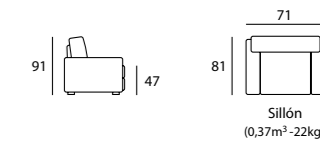

Ibiza

			SERIE 1	SERIE 2	SERIE 3	SERIE 4	SERIE 5	SERIE 6	TELA CLIENTE CUSTOMER FABRIC
Butaca	Armchair	Fauteuil	516	525 *	537	547	560	575	485

* Precio Foto / Picture Price / Prix

Lille

			SERIE 1	SERIE 2	SERIE 3	SERIE 4	SERIE 5	SERIE 6	TELA CLIENTE CUSTOMER FABRIC
Butaca	Armchair	Fauteuil	240	250	260	270 *	290	310	220

* Precio Foto / Picture Price / Prix

Lilí

			SERIE 1	SERIE 2	SERIE 3	SERIE 4	SERIE 5	SERIE 6	TELA CLIENTE CUSTOMER FABRIC
Butaca	Armchair	Fauteuil	223	232 *	240	250	263	279	210

* Precio Foto / Picture Price / Prix

Milton

			SERIE 1	SERIE 2	SERIE 3	SERIE 4	SERIE 5	SERIE 6	TELA CLIENTE CUSTOMER FABRIC
Butaca	Armchair	Fauteuil	184	197	210 *	225	245	270	162

* Precio Foto / Picture Price / Prix