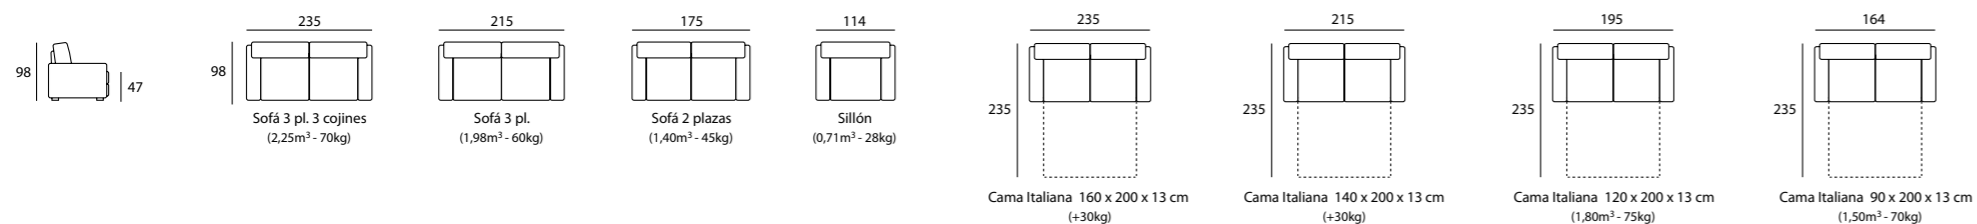

SERIE 1	SERIE 2	SERIE 3	SERIE 4	SERIE 5	SERIE 6	TELA CLIENTE CUSTOMER FABRIC
Tresillo	3 + 1 + 1 seat	Canapé 3 + 1 + 1 places	1532	1580	1638	1737	1832	2001	1375
Sofá 3 + 2 plazas	3 + 2 seats	Canapé 3 + 2 places	1212	1250	1288	1353	1418	1556	1067
Sofá 3 plazas 3 cojines (235cm)	3 Seat sofa 3 cushions (235cm)	Canapé 3 places 3 coussins (235cm)	710	728	754	797	830 *	911	625
Sofá 2 plazas	2 Seat sofa	Canapé 2 places	502	522	534	556	588	645	442
Sillón	Armchair	Fauteuil	411	426	442	470	501	545	375
Cojín redondo	Roll decor cushion	Coussin rond	26	28	29	32	36	41	21
Cojín	Cushion	Coussin	26	28	29	32	36	41	21
Con Cama 160/140/120/90cm x 190 x 14cm	With bed 160/140/120/90cm x 190 x 14cm	Avec lit 160/140/120/90cm x 190 x 14cm	+335	Sistema italiano 2 pliegues / Italian 2 movement opening system / Systema italien d'ouverture a deux temps					

* Precio Foto / Picture Price / Prix

Cama de 160cm con Sofá 235cm - Cama 140cm con sofa 215cm y camas de 120 y 90cm con sofá 2pl. / Bed 160cm with sofa 235cm - Bed 140cm with sofa 215cm and bed 120 and 90cm with sofa 2 seat.

DECORACIÓN CLÁSICO / CLASSICAL DECORATION			Borla / Tassel	Espumillón bajos / Tinsel	Flecos cojines / Fringe cushions	Total decoración sofá / Sofa total decoration
Sofá 3 plazas	Sofa 3 seats	Canapé 3 places	20	29 *	129	178
Sofá 2 plazas	Sofa 2 seats	Canapé 2 places	20	24	86	130
Sillón	Armchair	Feuteuil	20	19	43	82