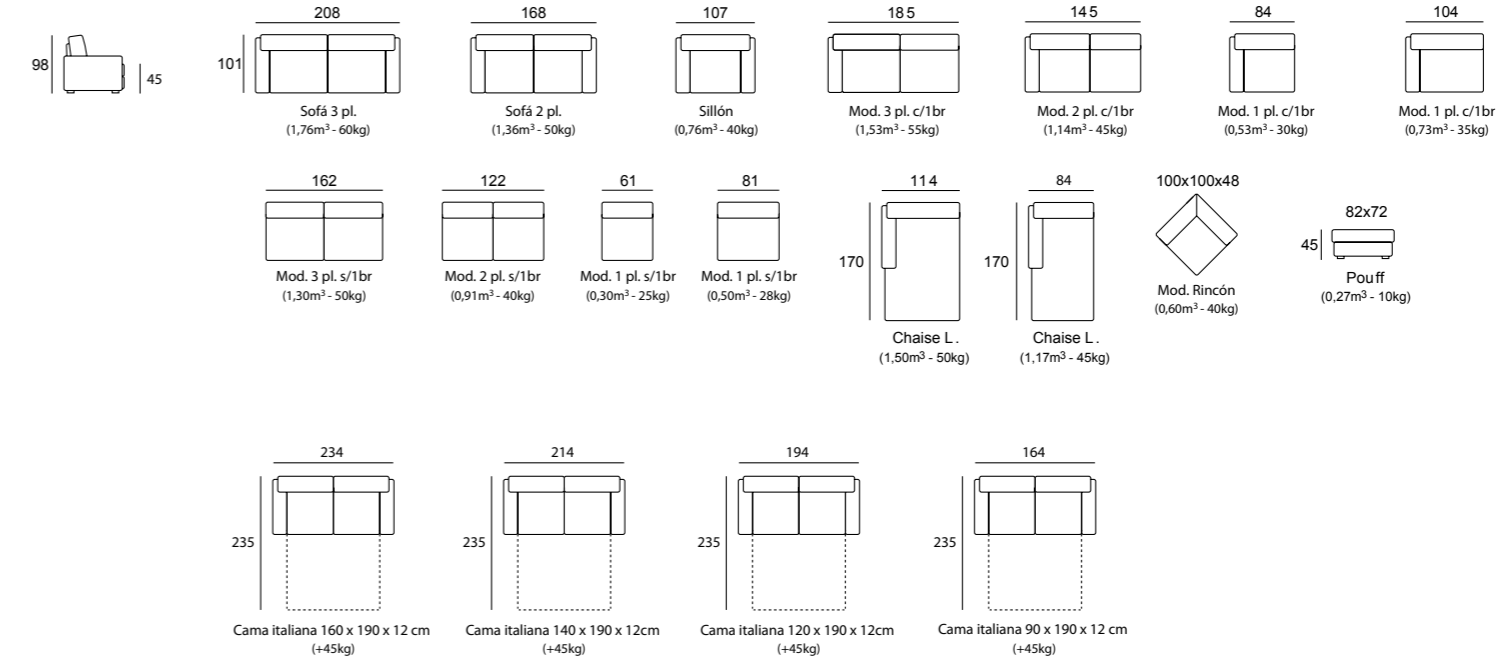

Apolo