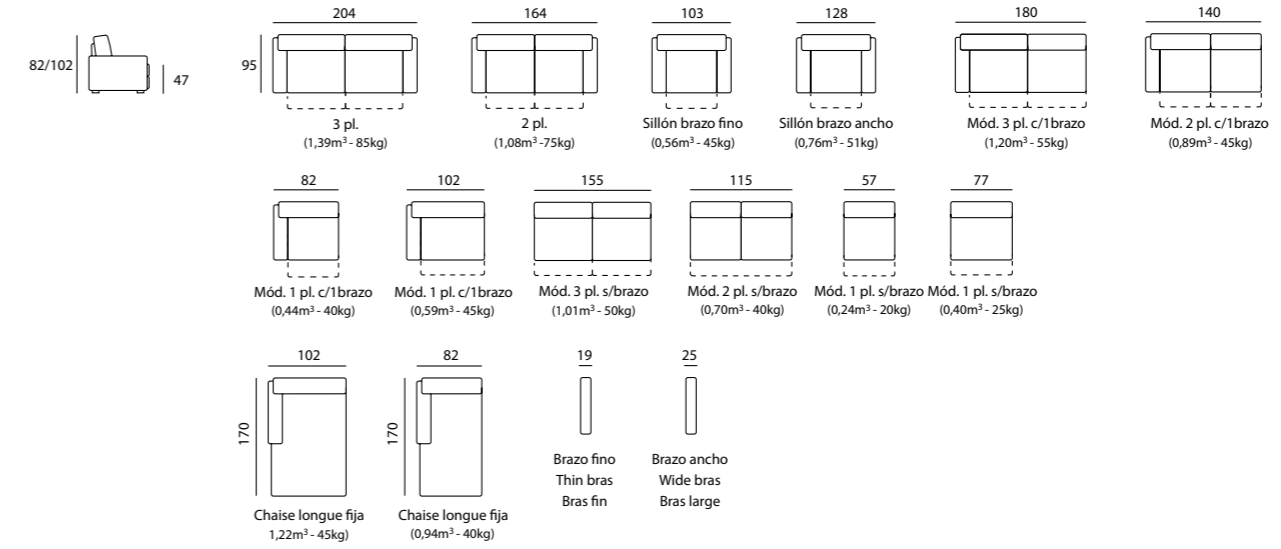

• Todos los sofás y módulos están sacados con medidas de brazo ancho (25 cm.) / All the sofas with wide arm (25 cm.) / Toutes les mesures (canapés) avec bras large (25 cm.)