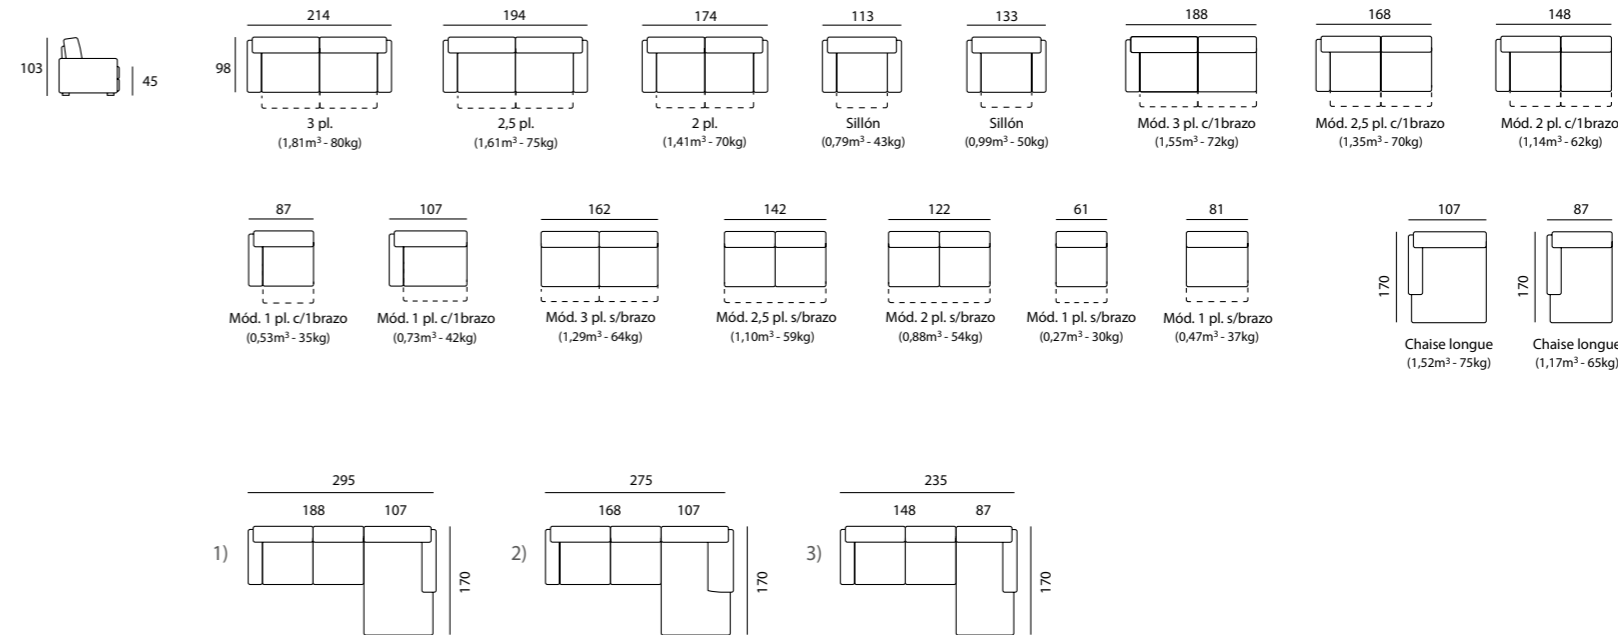

Luna