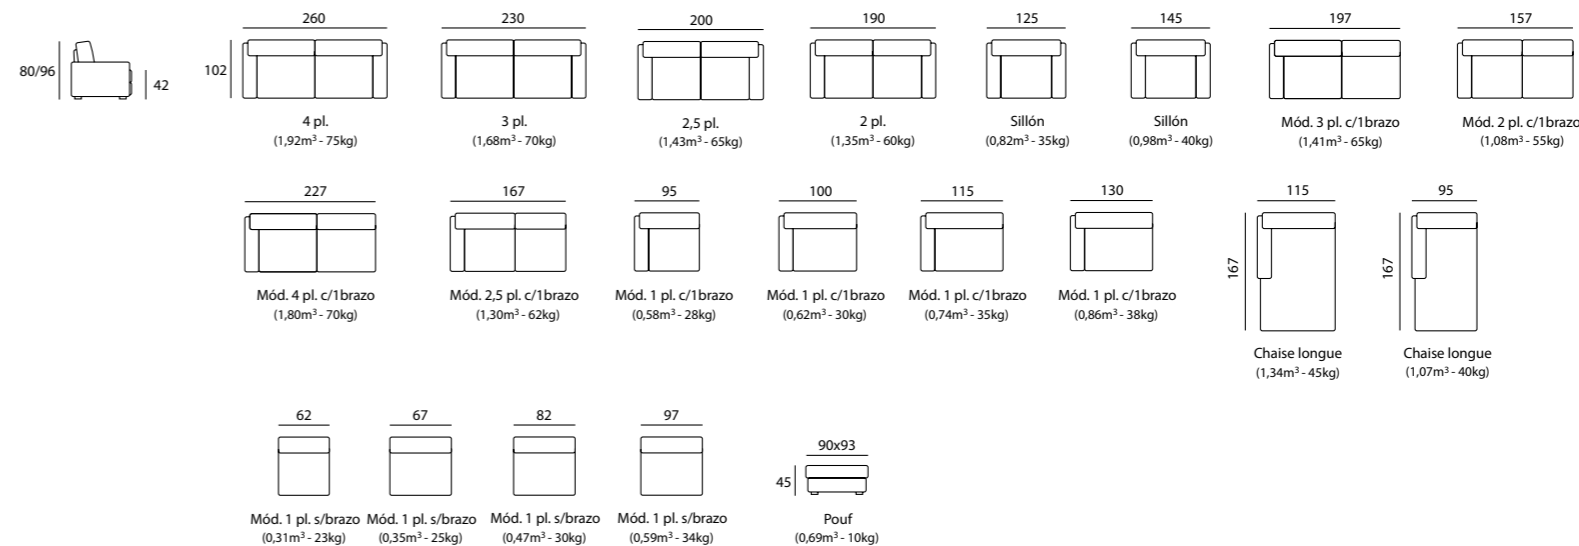

Rebeca