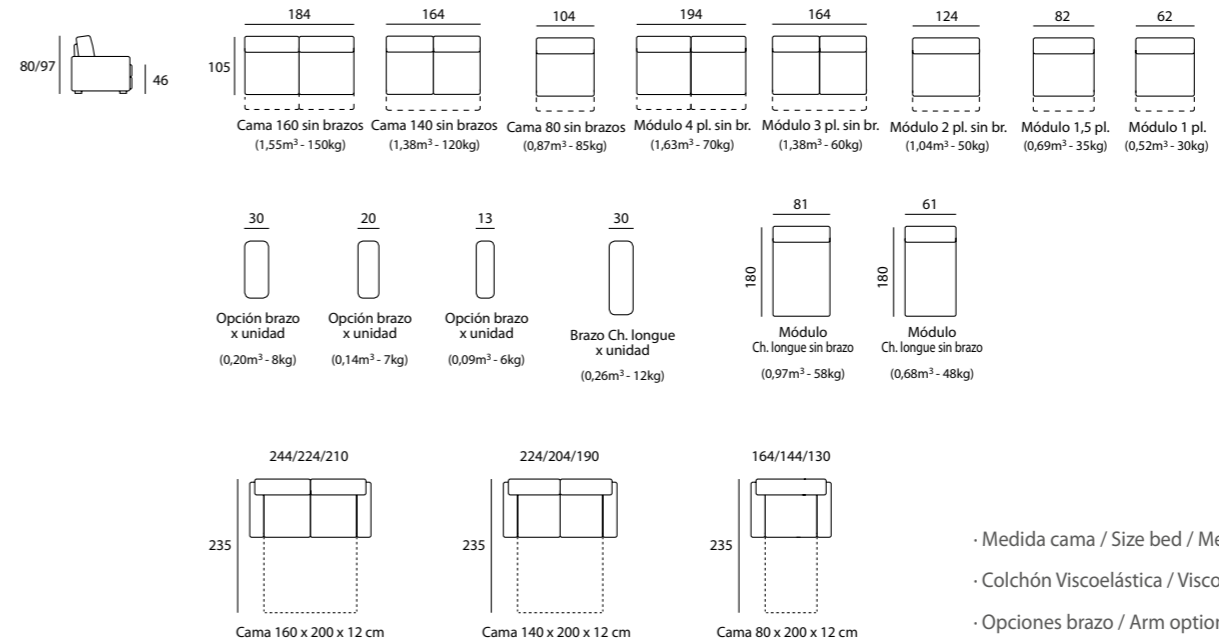

\* Precio Foto / Picture Price / Prix

- Cama abierta / Open bed / Lit ouvert: 235 cm.

- Medida cama / Size bed / Mesure du lit (200 x 160/140/80 x 13cm)
- Colchón Viscoelástica / Viscoelastic / Viscoélastique matelas
- Opciones brazo / Arm option / Bras option (30cm - 20cm or 13cm)