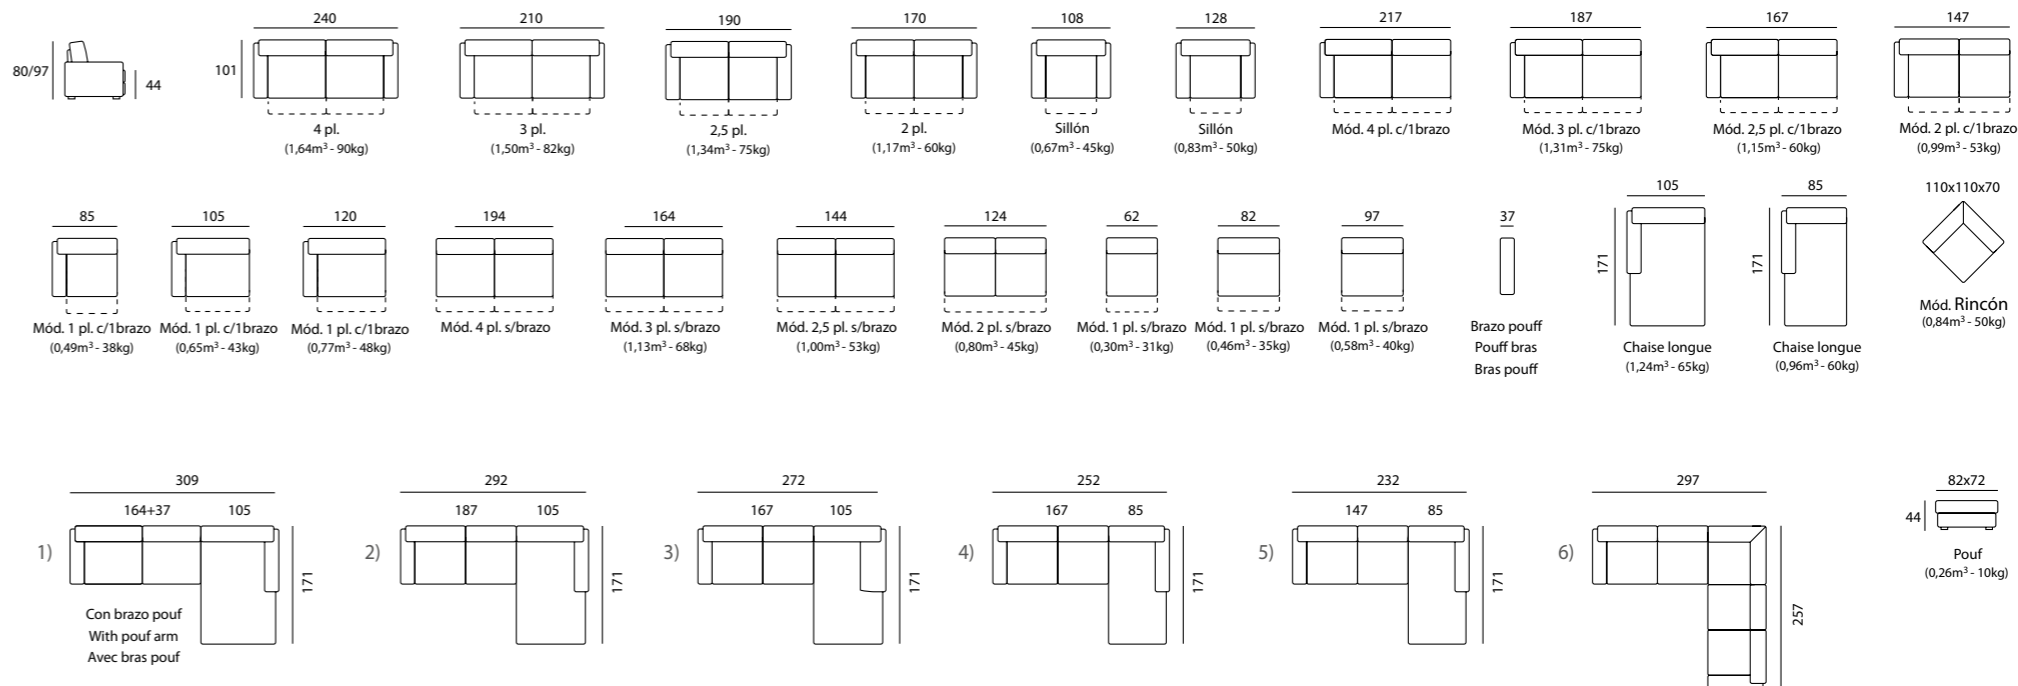

SERIE 1	SERIE 2	SERIE 3	SERIE 4	SERIE 5	SERIE 6	TELA CLIENTE CUSTOMER FABRIC
1) Chaise longue con pouf (309cm)	Chaise longue with pouf (309cm)	Chaise longue avec pouf (309cm)	1125	1160	1199	1259	1322	1418	969
2) Chaise longue completa (292cm)	Complete chaise longue (292cm)	Chaise longue complet (292cm)	1017 *	1046	1079	1131	1188	1276	889
3) Chaise longue completa (272cm)	Complete chaise longue (272cm)	Chaise longue complet (272cm)	1017	1046	1079	1131	1188	1276	889
4) Chaise longue completa (252cm)	Complete chaise longue (252cm)	Chaise longue complet (252cm)	977	1008	1034	1080	1148	1248	844
5) Chaise longue completa (232cm)	Complete chaise longue (232cm)	Chaise longue complet (232cm)	875	903	927	968	1030	1120	755
6) Comp. Rincón (297x257cm) c/cabez.	Corner (297x257cm) w/headrest	Module d'angle (297x257cm) treversin	1327 *	1375	1426	1493	1582	1688	1184
Brazo puff	Puff arm	Bras pouf	54	57	60	64	67	71	40
Arcón	Storage	Coffré	65						
Asiento capitoné	Capitone seat	Assise capitone	+11	x asiento / x seat / x place				chaise longue x 2	
Asiento viscolástica	Meamory foam	Assise viscolastique	+18	x asiento / x seat / x place					
Asiento viscolástica	Meamory foam	Assise viscolastique	+30	x chaise longue					
Motor deslizante	Slide motor	Mecanisme avec motor	124						
Bandeja rincón 55x30cm	Corner tray 55x30cm	Plateau d'angle bois	53						
Opción usb con luz	Usb with light	Usb avec lumière	+65						

* Precio Foto / Picture Price / Prix