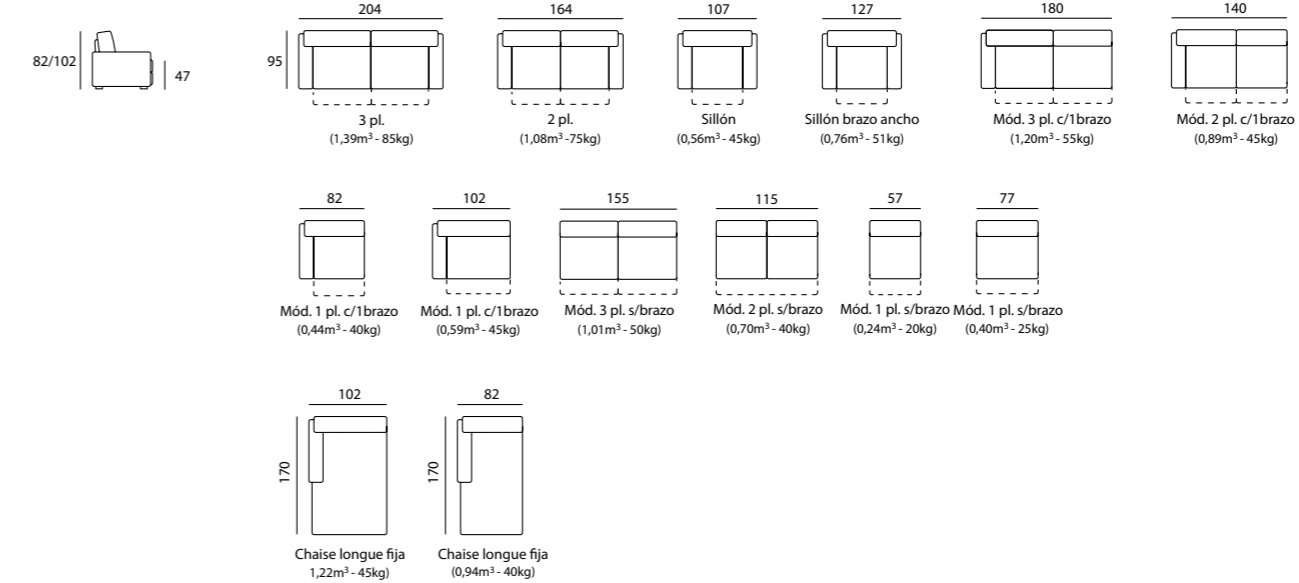

Irina