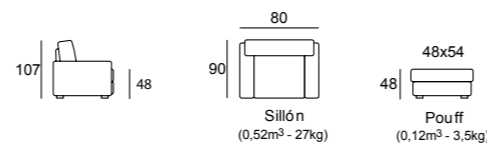

# Tania

			SERIE 1	SERIE 2	SERIE 3	SERIE 4	SERIE 5	SERIE 6	TELA CLIENTE CUSTOMER FABRIC
Sillón	Armchair	Fauteuil	340	350	361	376	402	433 *	299
Pouff	Pouff	Pouff	99	103	110	115	129	144 *	90

\* Precio Foto / Picture Price / Prix