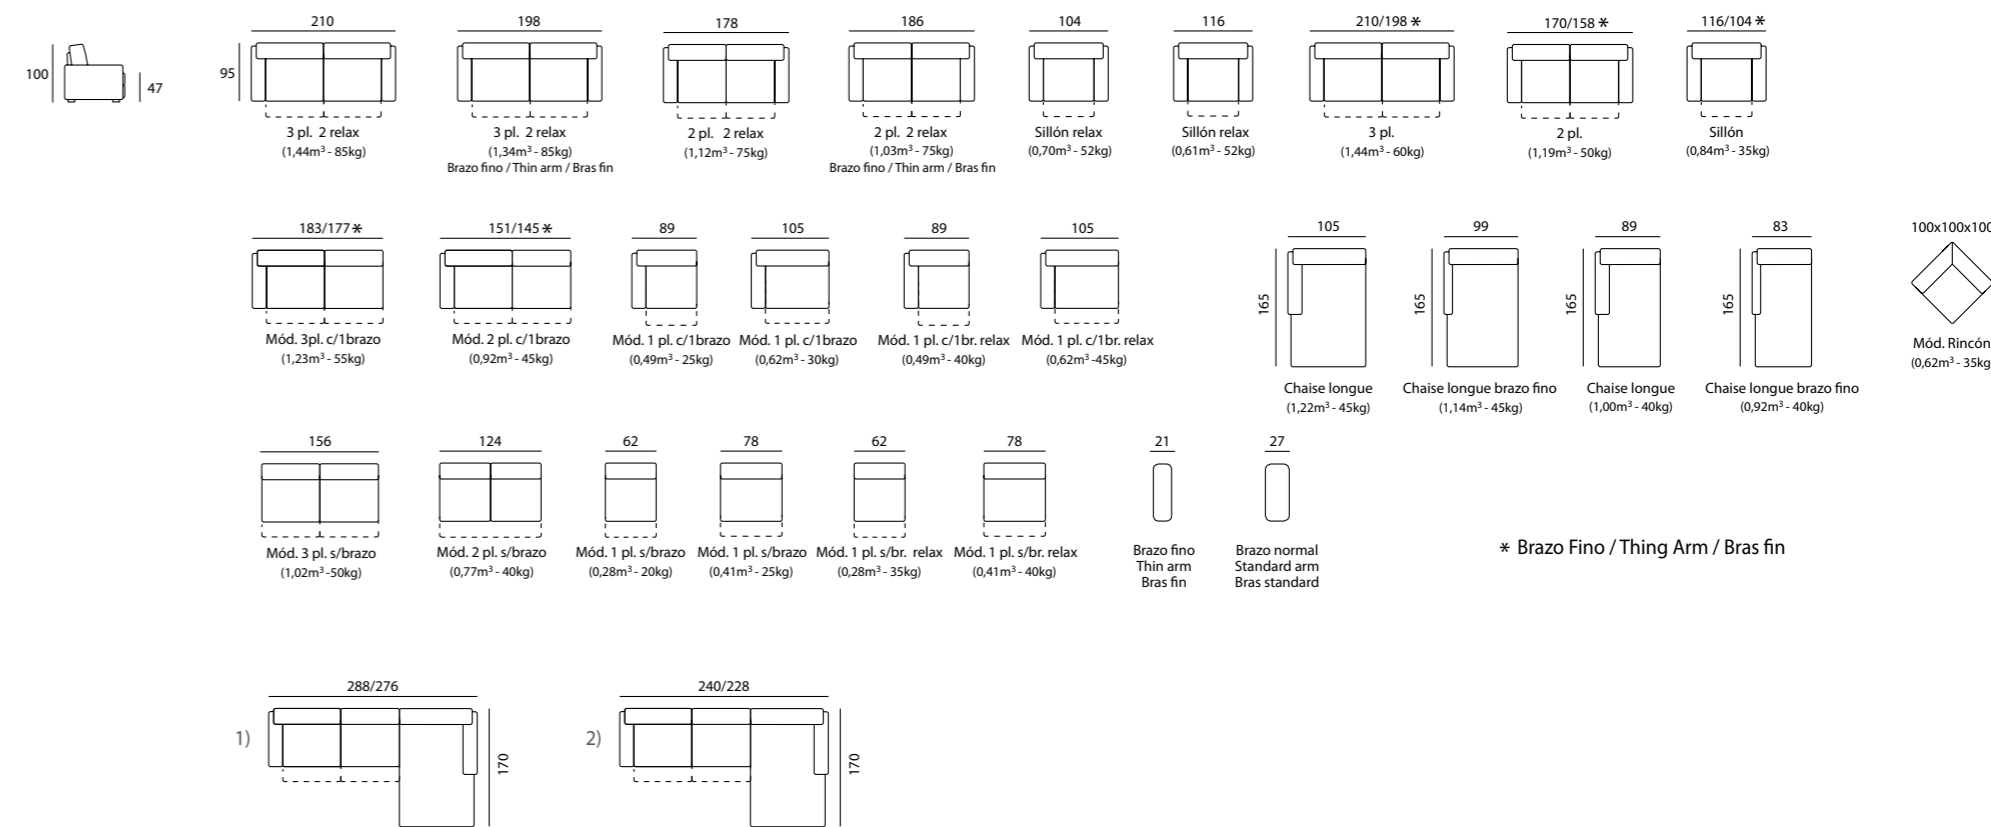

Valeria relax