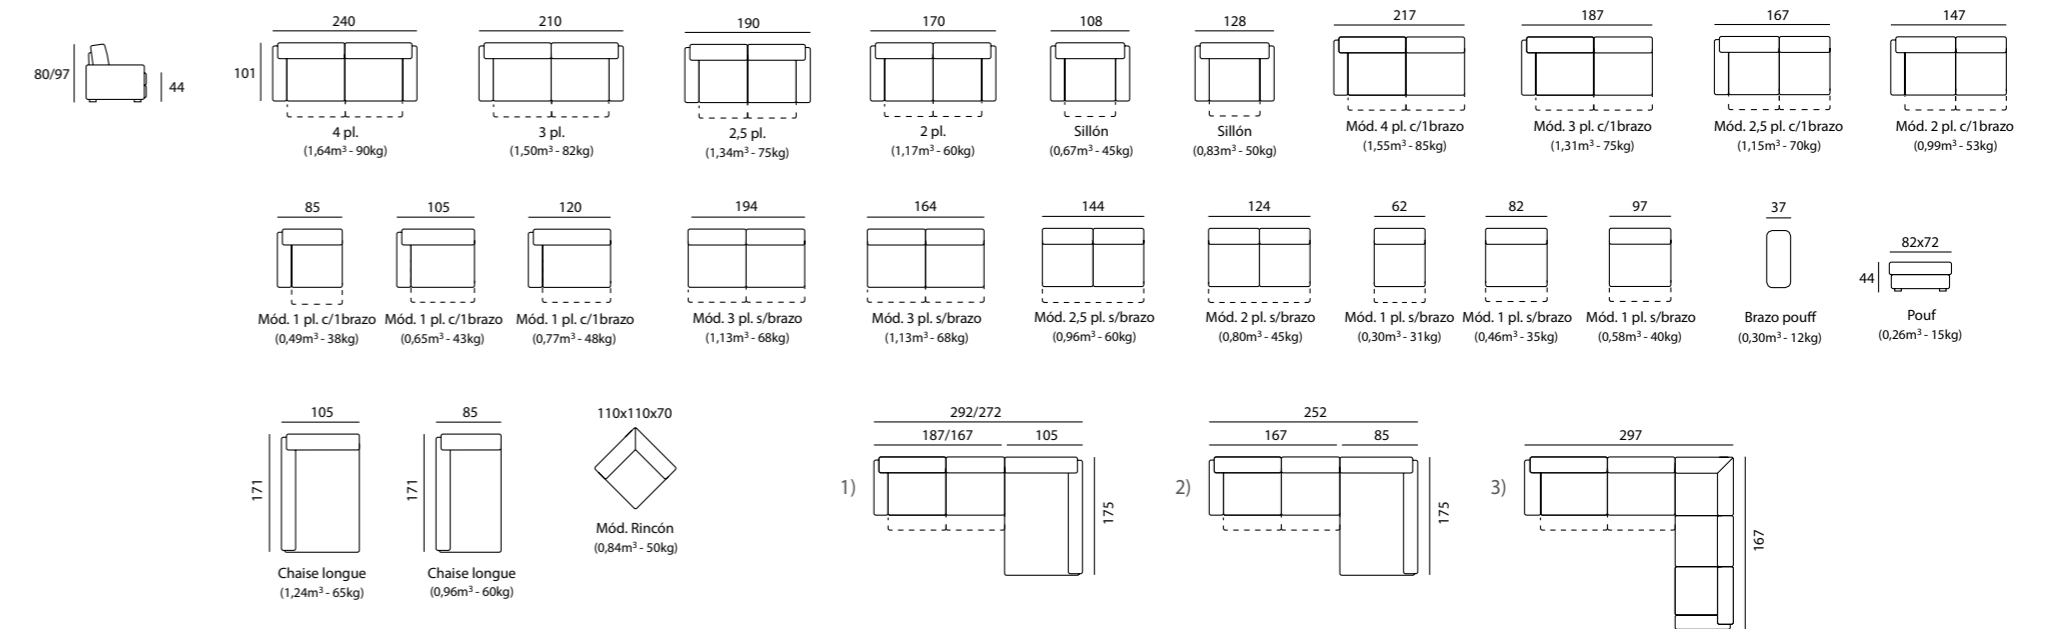

* Precio Foto / Picture Price / Prix

			TEXAS / PVC	TEXAS	CIERVO / PVC	CIERVO	TAURO/SABANA	DALMATA	
Pouf (82x72 cm)	Pouf (82x72 cm)	Pouf (82x72 cm)	217	247	225	254	265	287	
Cojín decoración	Decor cushion	Cushion decoratif	-	47	-	49	52	57	
Brazo pouf	Pouf arm	Bras pouf	-	130	-	140	157	170	
Arcón	Storage	Coffre	+ 65						
Motor deslizante	Slide motor	Mecanisme avec motor	124						
Asiento capitoné	Capitone seat	Assise capitone	+ 11 x asiento / x seat / x place chaise longue x 2						
Asiento viscoelástica	Meamory foam	Assise viscolastique	+ 18 x asiento / x seat / x place						
Asiento viscoelástica	Meamory foam	Assise viscolastique	+ 30 x chaise longue						
Bandeja rincón 55x30cm	Corner tray 55x30cm	Plateau d'angle bois 55x30cm	53						
Asiento 10 años de garantía	10 years guarantee seat	Assise 10 ans de garantie	+ 8 x asiento / x seat / x place chaise longue x 2