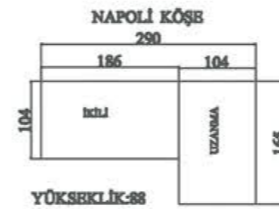

napoli köşe

Fonksiyonel ve basit şıklık, doğadan ilham alan motifler, trend desenler, renklerin farklı tonları Modernity tarzının öne çıkan unsurları. Sıcak, dinlendirici ve davetkar evinizde zamansız, temiz hatlara sahip olan ve zarif tasarımlara yer vermek istiyorsanız tam size göre bir köşe takımı...