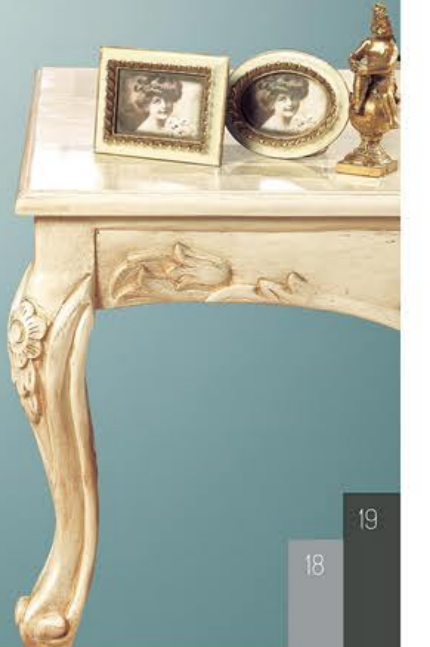

Ürün Ölçüleri:
ÜÇLÜ / Y : 100 cm D : 100 cm B : 230 cm
TEKİLİ / Y : 94 cm D : 100 cm B : 110 cm

zenit

Sıcak, dinlendirici ve davetkar evinizde zamansız, temiz hatlara sahip olan ve zarif tasarımlara yer vermek istiyorsanız Zenit koltuk takımına göz atmalısınız. Yemek odalarında, uyku ve dinlenme alanlarınıza yönelik bir çok alternatif sizleri bekliyor. Fonksiyonel ve basit şıklık, doğadan ilham alan motifler, trend desenler, renklerin farklı tonları Modernity tarzının öne çıkan unsurları...