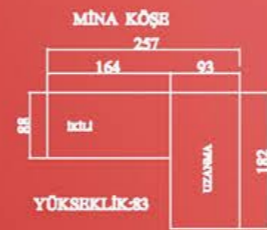

mina köşe

İnsanların kusursuz olma özelliği arttıkça, detaylar daha önce hiç olmadığı kadar önemli oldu. Kalın örgü dokulu bir halı, aynı boyda bir ağaç dallarından tasarlanan bir yan sehpa, klasik görümlü evlerin modernizim adına vazgeçilmez oldu...