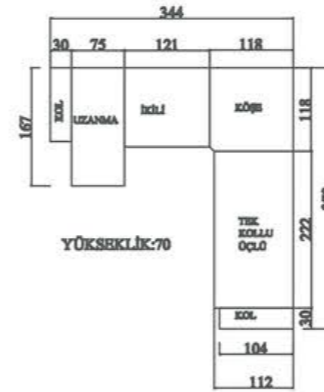

Ürün Ölçüleri:
ÜÇLÜ / Y: 83 cm D: 88 cm B: 225 cm
İKİLİ / Y: 83 cm D: 88 cm B: 168 cm
TEKLİ / Y: 83 cm D: 88 cm B: 112 cm

mina

Eskiden hangar olan büyük yapıda, beyaz, kerpic şömineyi tamamlayan L biçimli bembeyaz koltuklar, tığ işlemeli dekoratif yastıklarla renkleniyor. Üçgen biçimli ahşap çatı, ahşap zemin ve kirişlerle destekleniyor...