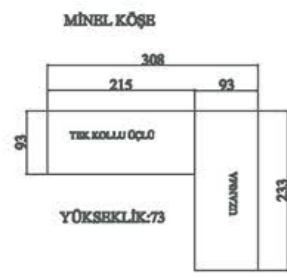

minel köşe

Konforlu, rahat, sıcak ve samimi, pastel veya toprak tonlarının hakim olduğu, yumuşak detaylara sahip mobilyalarla döşenmiş bir ortam sizi daha çok keyiflendiriyor ise tarzınız büyük olasılıkla Country dir.