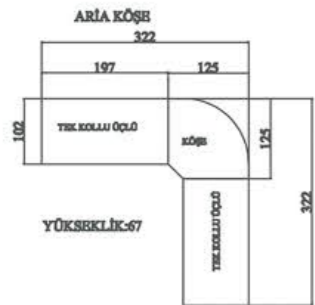

Ürün Ölçüleri:
ÜÇLÜ / Y: 67 cm D: 102 cm B: 240 cm
TEKLİ / Y: 77 cm D: 77 cm B: 84 cm

aria köşe

Ormanlar ve kırsal, modern yaşamın kaosundan kaçıp kurtulabileceğimiz dinginlik mabedimiz oldu. Akıllı telefonlarımızdan elimizi çekip, tabletlerimizden başımızı kaldırdığımız zaman, doğanın dinginliğiyle göz ve beyin yorgunluğunuzu sıfırlamak için dışarıya koşuyorsunuz.