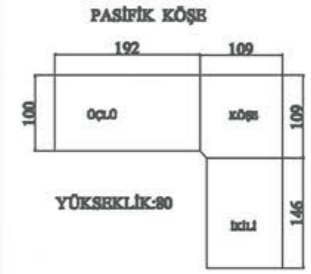

pasifik köşe

Rustik ve İskandinav gibi soğuk iklim stillerinin yapraklarını ve çiçeklerini döken kuru dallara ev sahipliği yapması son zamanların trendleri arasında.