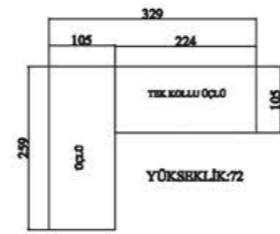

chester köşe

Konforlu, rahat, sıcak ve samimi, pastel veya toprak tonlarının hakim olduğu, yumuşak detaylara sahip mobilyalarla döşenmiş bir ortam sizi daha çok keyiflendiriyor ise tarzınız büyük olasılıkla Country dir. Country tarzının rahatlık, samimiyet ve doğallıktan yola çıkan bir dekorasyon tarzı olduğunu bilmeven yoktur...