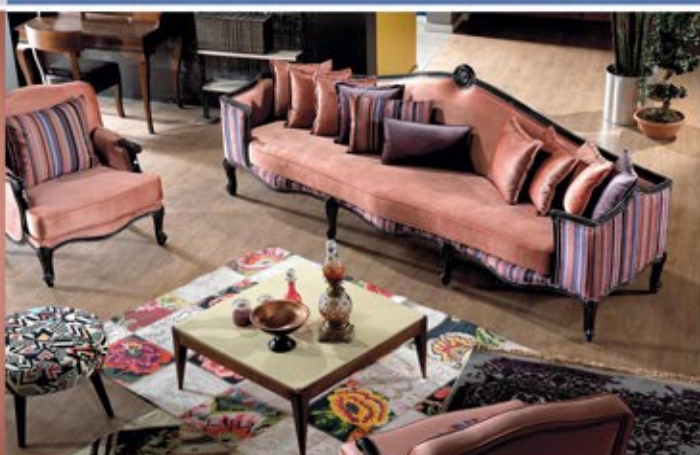

captiva

country

Captiva Design

Grupa Scaunuri:
PUF / 77 / 67 cm D / 75 cm H / 126 cm